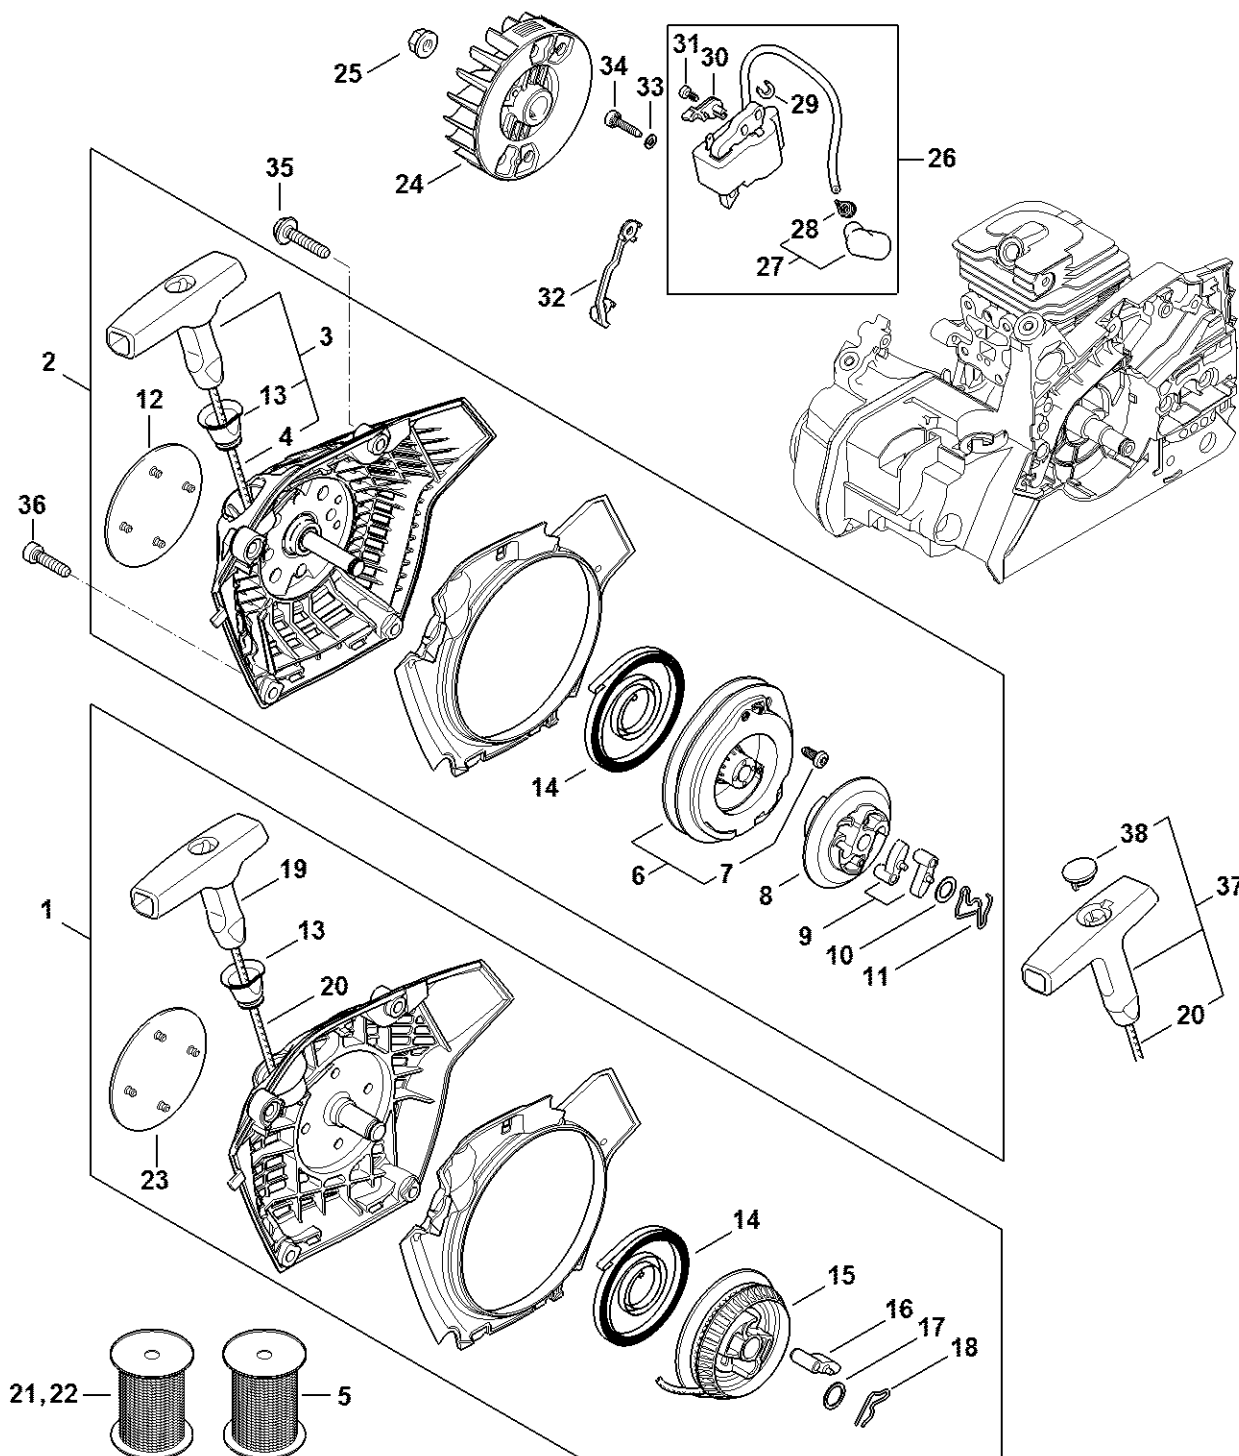

Startovací zařízení, zapalování

1148-GET-0008-A3

Startovací zařízení, zapalování

#	Číslo dílu	Popis	Množství	Obsahuje položky.	Poznámky
1	1148 080 2108	Těleso ventilátoru se startovacím zařízením	1	13 - 20, 23	
13	1110 084 9102	Pouzdro	1		
14	1148 190 0600	Vratná pružina	1		
15	1123 195 0400	Lanová kladka	1		
16	1125 195 7200	Západka	1		
17	0000 958 0923	Podložka	1		
18	1118 195 3500	Pružina	1		
19	1121 195 3400	Rukojeť	1		
20	0000 195 8203	Startovací lano Ø 3x850 mm	1		
21	0000 930 2208	Startovací lano Ø 3 mm x 30,5 m	1		
22	0000 930 2211	Startovací lano Ø 3 mm x 60,8 m	1		
23	1148 967 1506	Typový štítek MS 212	1		
24	1148 400 1206	Setrvačnick	1		
25	0000 955 0802	Matice s nákrůžkem M8x1	1		
26	1148 400 1305	Modul zapalování	1	27 - 31	
27	1148 400 7100	Nástrčka zapalovacího vedení	1	28	
28	0000 998 0621	Šroubovitá válcová pružina s prodlouženými konci	1		
29	0000 448 1207	Držák kabelu	1		
30	1148 448 1200	Držák kabelu	1		
31	9074 477 2966	Šroub IS P4x8	1		
32	1130 405 8004	Izolační kus	1		
33	9291 021 0100	Podložka 4,3	2		
34	9075 478 3022	Šroub s válcovou hlavou IS-D4x20	2		
35	9074 477 4139	Šroub s válcovou hlavou IS-P5x25	1		
36	9074 477 4135	Šroub s válcovou hlavou IS-P5x20	1		
37	0000 190 3421	Rukojeť ElastoStart Ø 3 mm	1	20, 38