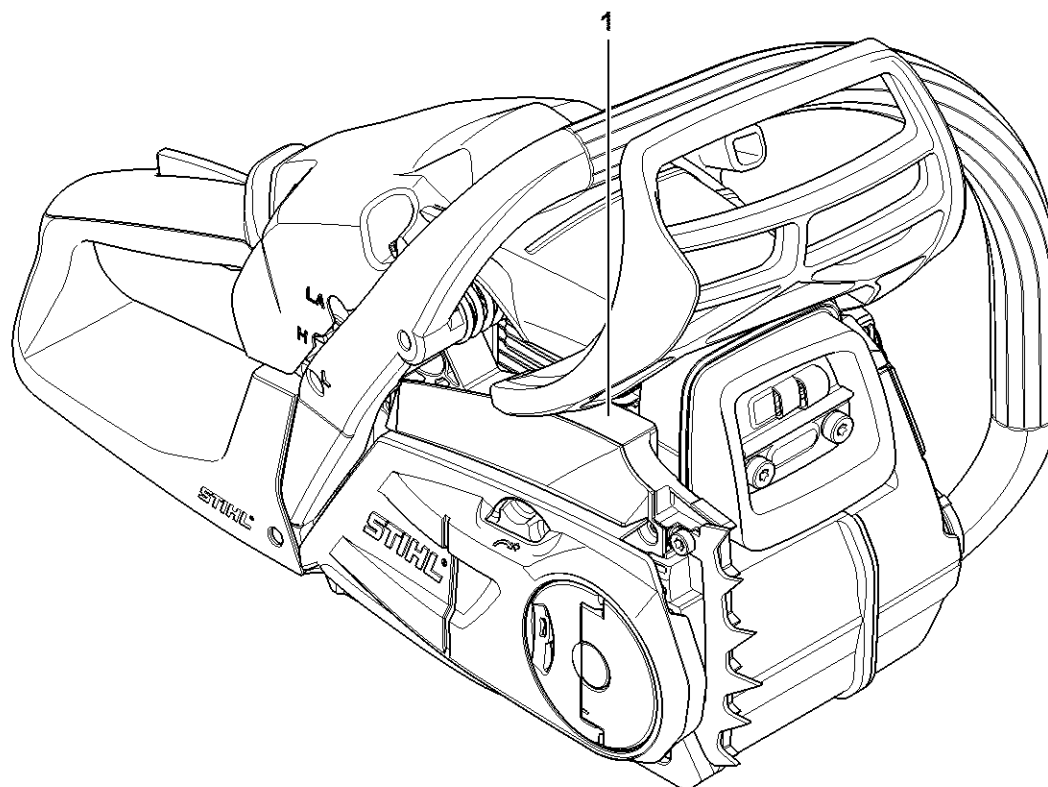

Díly karburátoru

#	Číslo dílu	Popis	Množství	Obsahuje položky.	Poznámky
1	1148 120 0664	Karburátor 1148/64	1	3 - 12, 14 - 19, 22	
1	1148 120 0661	Karburátor 1148/61	1	3 - 12, 14 - 23	
3	Z000 018 Z000	Vstupní jehla	1		
4	1120 121 9200	Osa	1		
5	4229 121 5000	Regulační páčka sání	1		
6	4128 122 3000	Pružina	1		
7	0000 122 7101	Šroub	1		
8	Z010 015 A005	Regulační membrána	1		
9	Z010 016 Z000	Sada regulačního těsnění	1		
10	Z010 023 Z000	Těsnění čerpadla	1		
11	Z010 022 Z000	Membrána čerpadla	1		
12	Z010 017 K002	Sada víka čerpadla	1		
14	9646 945 0490	Kulatý těsnicí kroužek 7x1,5	1		
15	Z000 710 Z005	spojovací šroub	4		
16	1139 122 6200	Dorazový šroub volnoběhu	1		
17	Z010 012 Z001	Škrticí páčka	1		
18	Z000 710 Z006	spojovací šroub	1		
19	Z010 030 K017	Sada hlavního seřizovacího šroubu	1	20, 21	
20	Z000 030 Z000	XXX	1		
21	Z010 061 A004	Omezovací čepička	1		
22	Z010 031 K018	Sada seřizovacího šroubu volnoběhu	1	23	
23	0000 121 2704	Čepička	1		
24	Z010 003 K011	Sada těsnění a membrán	1	8 - 11	
25	Z010 001 K015	Souprava Díly karburátoru	1	3 - 6, 8 - 11	

1148-GET-0013-A1