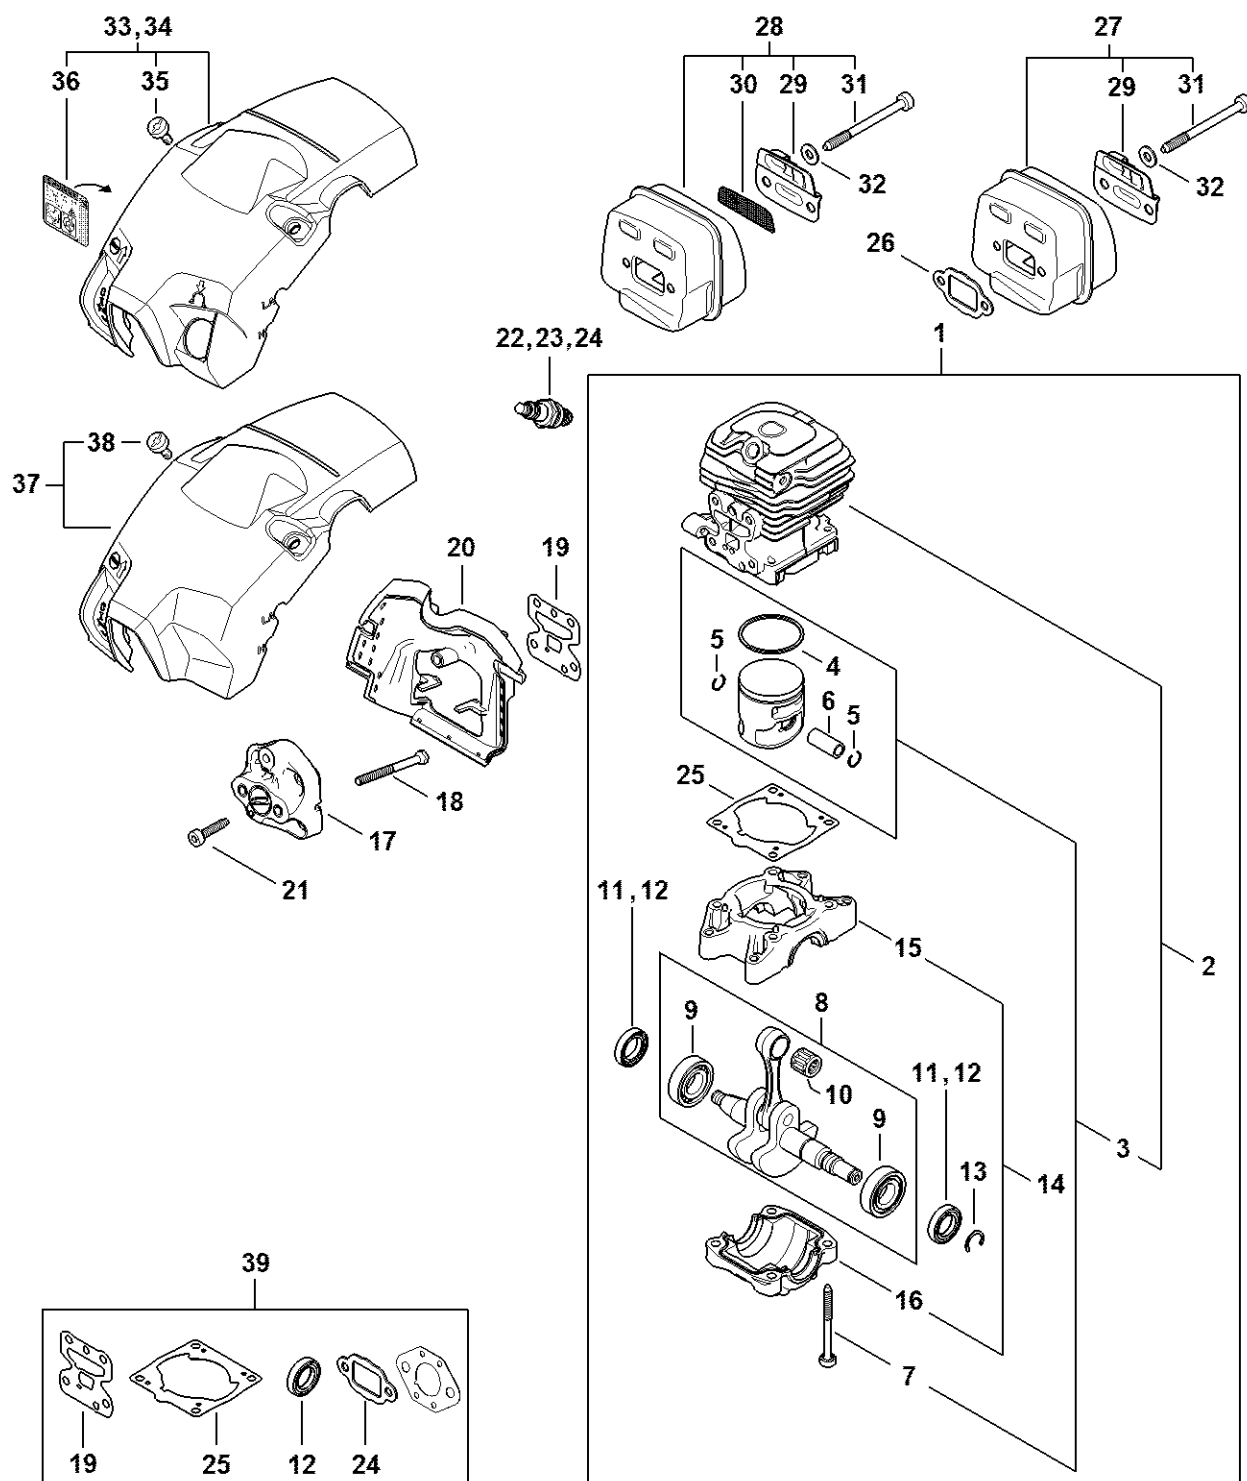

Kliková skříň, válec, Tlumič výfuku, Kryt

1148-GET-004E-A0

Kliková skříň, válec, Tlumič výfuku, Kryt

#	Číslo dílu	Popis	Množství	Obsahuje položky.	Poznámky
1	1148 020 0207	Hnací ústrojí	1	2 - 10, 12 - 16, 23	
2	1148 020 1207	Válec s pístem Ø 40,5 mm	1	3 - 7	
3	1148 030 2017	Píst Ø Ø 40,5 mm	1	4 - 7	
4	1148 034 3008	Těsnící pístní kroužek Ø 40,5x1,2 mm	1		
5	9463 650 1000	rozpěrný pojistný kroužek 10	2		
6	1132 034 1501	Pístní čep 10x6,5x25	1		
7	9075 478 4258	Samořezný šroub s válcovou hlavou IS D5x55	4		
8	1148 030 0407	Klikový hřídel	1	9, 10	
9	9503 003 0312	Radiální kuličkové ložisko 6002	2		
10	9512 003 2331	Věnc jehlového ložiska 10x14x12,5	1		
11	9638 003 1581	Těsnící kroužek hřídele 15x25x5	2		
12	9639 003 1585	Těsnící kroužek hřídele 15x25x5	2		
13	9468 621 1520	Pojistný kroužek 15x1	1		
14	1148 020 2104	Kliková skříň	1	15, 16	
15	1148 021 0300	Kliková skříň	1		
16	1148 021 2504	Vana	1		
17	1148 121 1601	Mezipříruba	1		
18	0000 951 0503	Šroub s šestihrannou hlavou M5x55	2		
19	1148 129 0903	Těsnění	1		
20	1148 124 3201	Usměrňovací deska vzduchu	1		
21	9075 478 4159	Šroub s válcovou hlavou IS-D5x24	4		
22	0000 400 7011	Zapalovací svíčka NGK CMR6H	1		
23	0000 400 7025	Zapalovací svíčka STIHL ZK C 10	1		
24	0000 400 7026	Zapalovací svíčka STIHL ZK C 10, balení po 40	1		
25	1148 029 2301	Těsnění válce	1		
26	1148 149 0600	Těsnění tlumiče výfuku	1