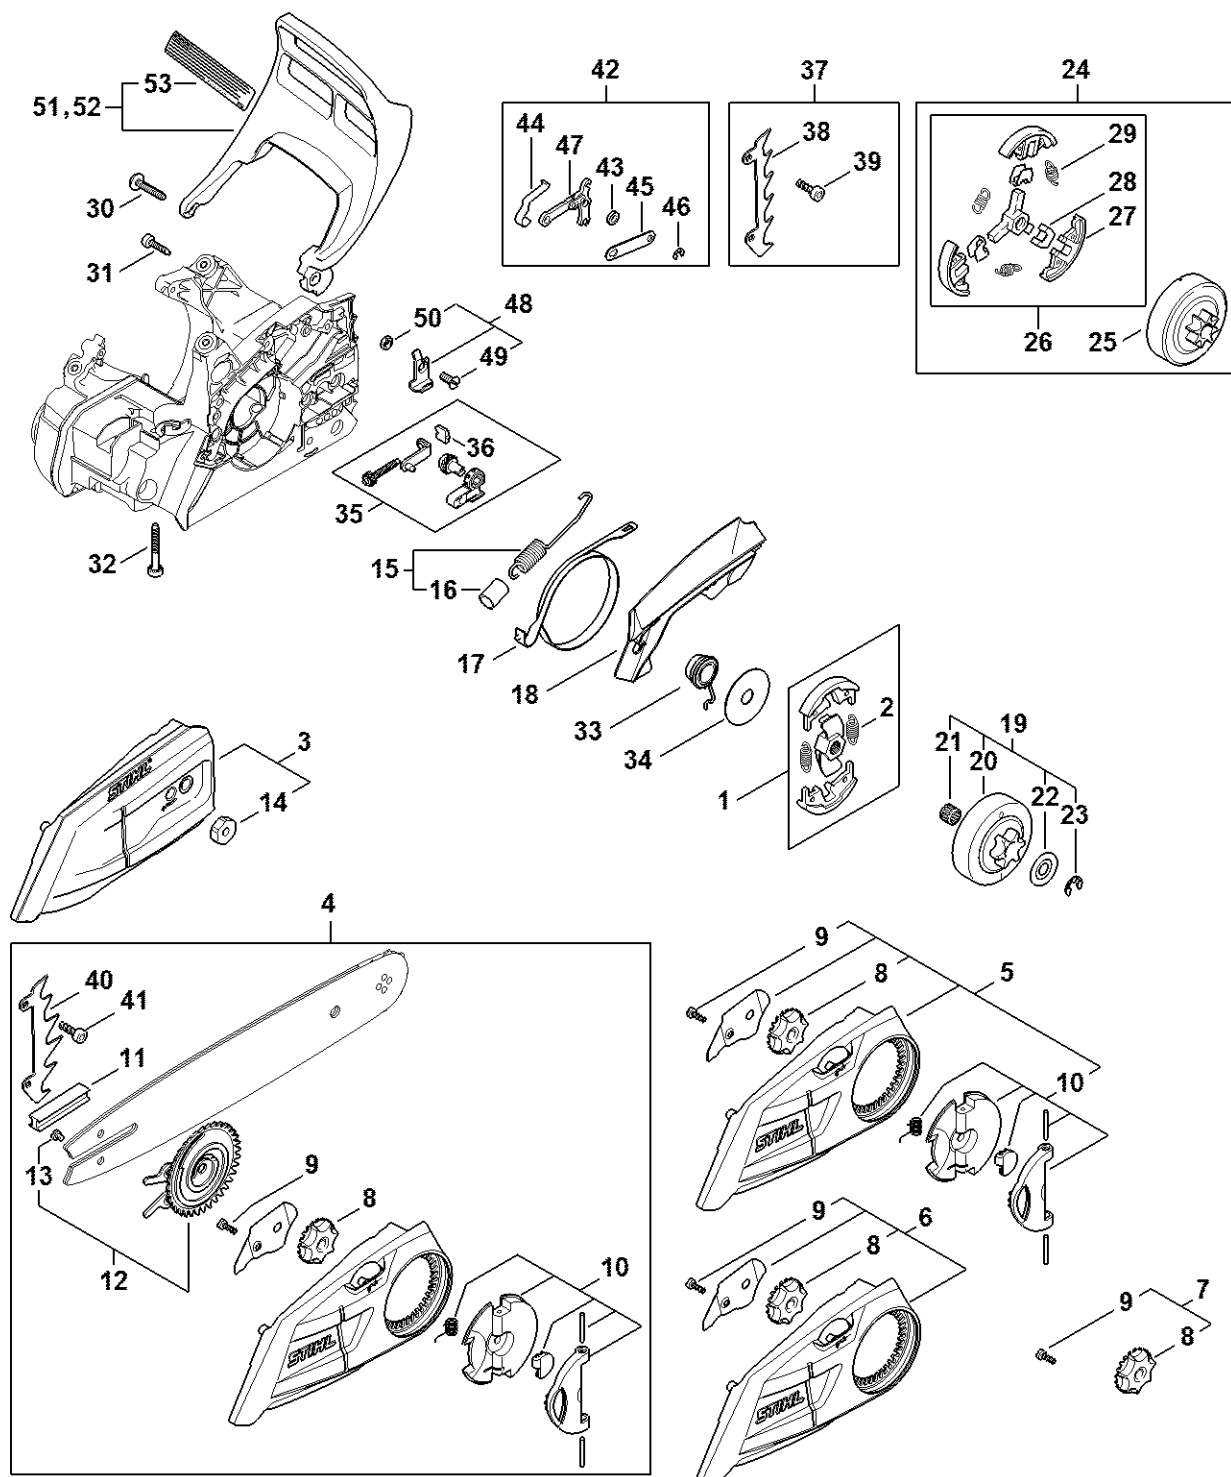

Spojka, řetězová brzda

1148-GET-004E-A0

Spojka, řetězová brzda

#	Číslo dílu	Popis	Množství	Obsahuje položky.	Poznámky
1	1148 160 2000	Spojka	1	2	
2	0000 997 5524	Tažná pružina	2		
3	1148 640 1704	Víko řetězky	1	14	
14	0000 955 0801	Šestihranná matice M8	1		
15	1148 160 5500	Tažná pružina	1	16	
16	1141 162 8001	Hadice	1		
17	1148 160 5400	Brzdny pás	1		
18	1148 021 1100	Víko	1		
19	1148 640 2001	Řetězka 3/8"P 6 z	1	20 - 23	
20	1148 640 2000	Řetězka 3/8"P 6 z	1		
21	9512 933 2260	Věnc jehlového ložiska 10x13x10	1		
22	0000 958 1022	Podložka Ø 27 mm	1		
23	9460 624 0801	Pojistná podložka 8x1,3	1		
24	1148 007 1002	Sada řetězky 1/4# 8z se spojkou	1	25 - 29	
25	1123 640 2007	Řetězka 1/4" 8z	1	26 - 29	
26	1123 160 2050	Spojka	1		
27	1129 162 0800	Odstředivé závaží	3		
28	1127 162 3000	Držák	3		
29	0000 997 5515	Tažná pružina	3		
30	9074 477 4139	Šroub s válcovou hlavou IS-P5x25	1		
31	9074 477 4135	Šroub s válcovou hlavou IS-P5x20	3		
32	9075 478 4195	Šroub s válcovou hlavou IS-D5,3x41	4		
33	1123 640 7102	Šnek	1		
34	1148 162 1000	Krycí kotouč	1		
35	1148 660 0701	napínač řetězu	1	36	
36	1123 664 1400	Tlačný element	1		
37	1123 007 1006	Souprava "Ozubený doraz"	1	38, 39