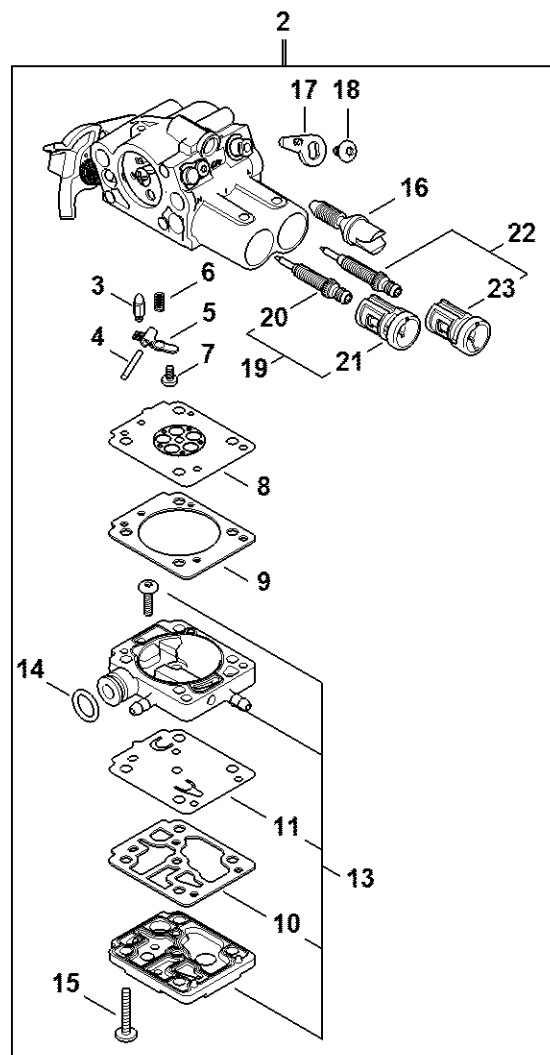

Díly karburátoru

1148-GET-0010-A1

Díly karburátoru

#	Číslo dílu	Popis	Množství	Obsahuje položky.	Poznámky
1	1148 120 0664	Karburátor 1148/64	1	3 - 12, 14 - 19, 22	
1	1148 120 0661	Karburátor 1148/61	1	3 - 12, 14 - 23	
3	Z000 018 Z000	Vstupní jehla	1		
4	1120 121 9200	Osa	1		
5	4229 121 5000	Regulační páčka sání	1		
6	4128 122 3000	Pružina	1		
7	0000 122 7101	Šroub	1		
8	Z010 015 A005	Regulační membrána	1		
9	Z010 016 Z000	Sada regulačního těsnění	1		
10	Z010 023 Z000	Těsnění čerpadla	1		
11	Z010 022 Z000	Membrána čerpadla	1		
12	Z010 017 K002	Sada víka čerpadla	1		
14	9646 945 0490	Kulatý těsnicí kroužek 7x1,5	1		
15	Z000 710 Z005	spojovací šroub	4		
16	1139 122 6200	Dorazový šroub volnoběhu	1		
17	Z010 012 Z001	Škrticí páčka	1		
18	Z000 710 Z006	spojovací šroub	1		
19	Z010 030 K017	Sada hlavního seřizovacího šroubu	1	20, 21	
20	Z000 030 Z000	XXX	1		
21	Z010 061 A004	Omezovací čepička	1		
22	Z010 031 K018	Sada seřizovacího šroubu volnoběhu	1	23	
23	0000 121 2704	Čepička	1		
24	Z010 003 K011	Sada těsnění a membrán	1	8 - 11	
25	Z010 001 K015	Souprava Díly karburátoru	1	3 - 6, 8 - 11