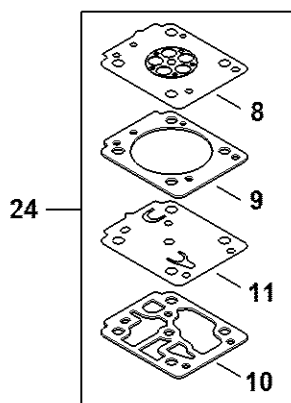

Díly karburátoru

1148-GET-0010-A1

Díly karburátoru

#	Číslo dílu	Popis	Množství	Obsahuje položky.	Poznámky
1	1148 120 0664	Karburátor 1148/64	1	3 - 12, 14 - 19, 22	
1	1148 120 0661	Karburátor 1148/61	1	3 - 12, 14 - 23	
3	Z000 018 Z000	Vstupní jehla	1		
4	1120 121 9200	Osa	1		
5	4229 121 5000	Regulační páčka sání	1		
6	4128 122 3000	Pružina	1		
7	0000 122 7101	Šroub	1		
8	Z010 015 A005	Regulační membrána	1		
9	Z010 016 Z000	Sada regulačního těsnění	1		
10	Z010 023 Z000	Těsnění čerpadla	1		
11	Z010 022 Z000	Membrána čerpadla	1		
12	Z010 017 K002	Sada víka čerpadla	1		
14	9646 945 0490	Kulatý těsnicí kroužek 7x1,5	1		
15	Z000 710 Z005	spojovací šroub	4		
16	1139 122 6200	Dorazový šroub volnoběhu	1		
17	Z010 012 Z001	Škrticí páčka	1		
18	Z000 710 Z006	spojovací šroub	1		
19	Z010 030 K017	Sada hlavního seřizovacího šroubu	1	20, 21	
20	Z000 030 Z000	XXX	1		
21	Z010 061 A004	Omezovací čepička	1		
22	Z010 031 K018	Sada seřizovacího šroubu volnoběhu	1	23	
23	0000 121 2704	Čepička	1		
24	Z010 003 K011	Sada těsnění a membrán	1	8 - 11	
25	Z010 001 K015	Souprava Díly karburátoru	1	3 - 6, 8 - 11