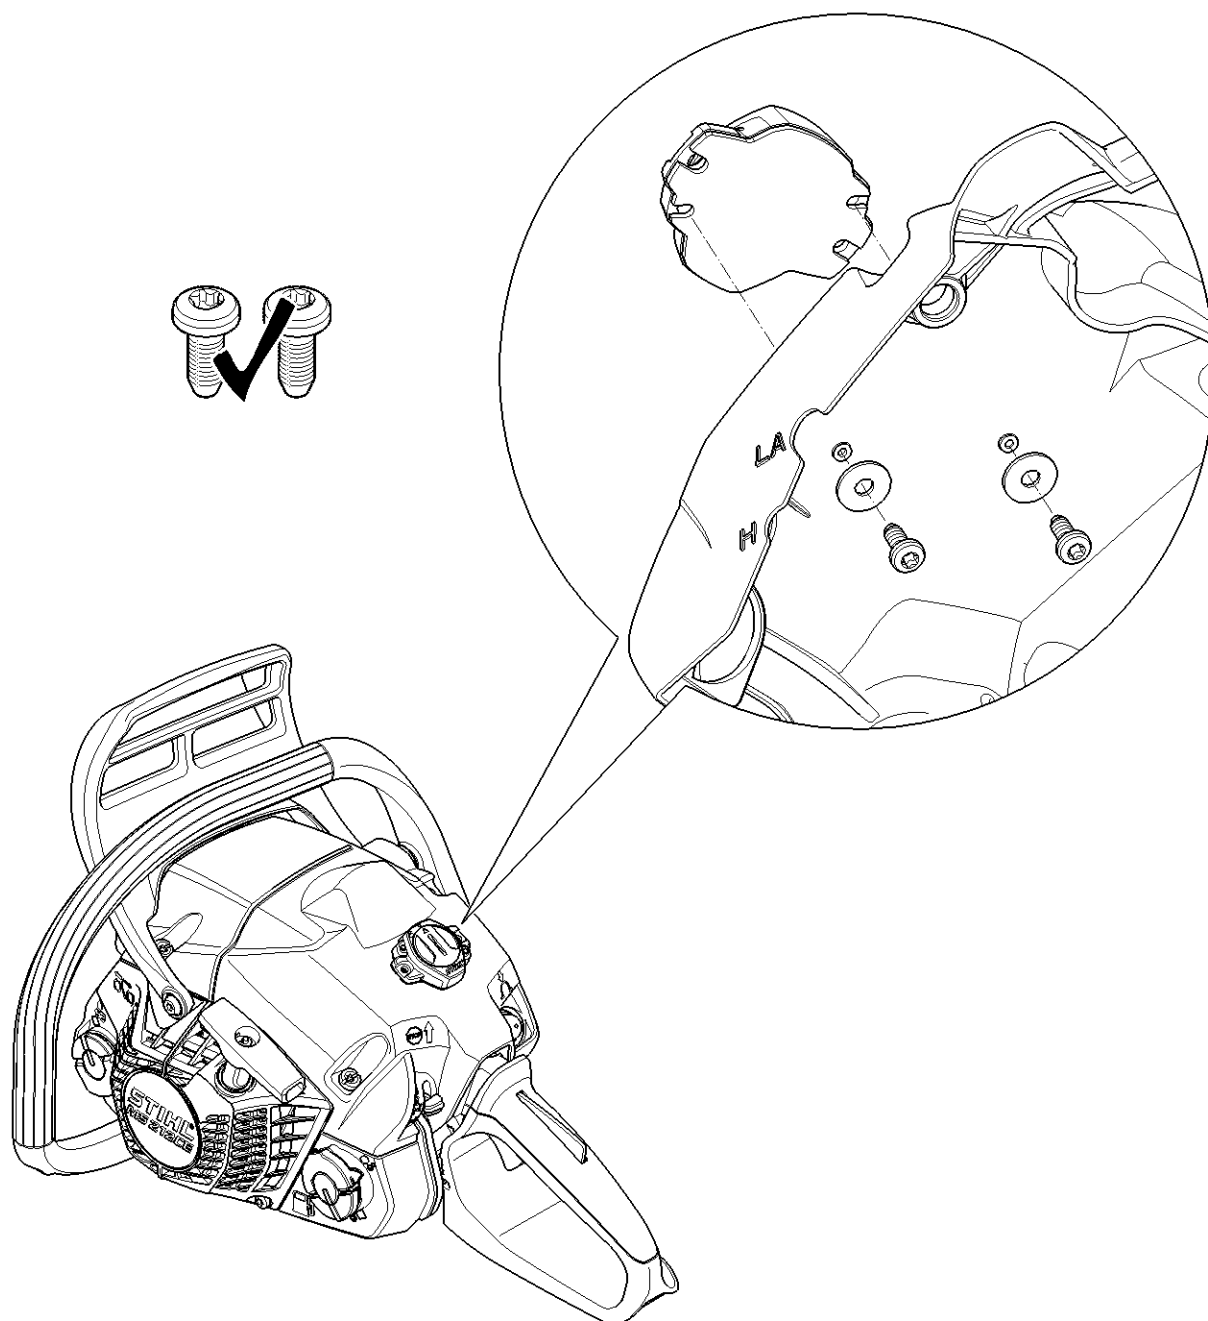

1148-GET-0014-A1