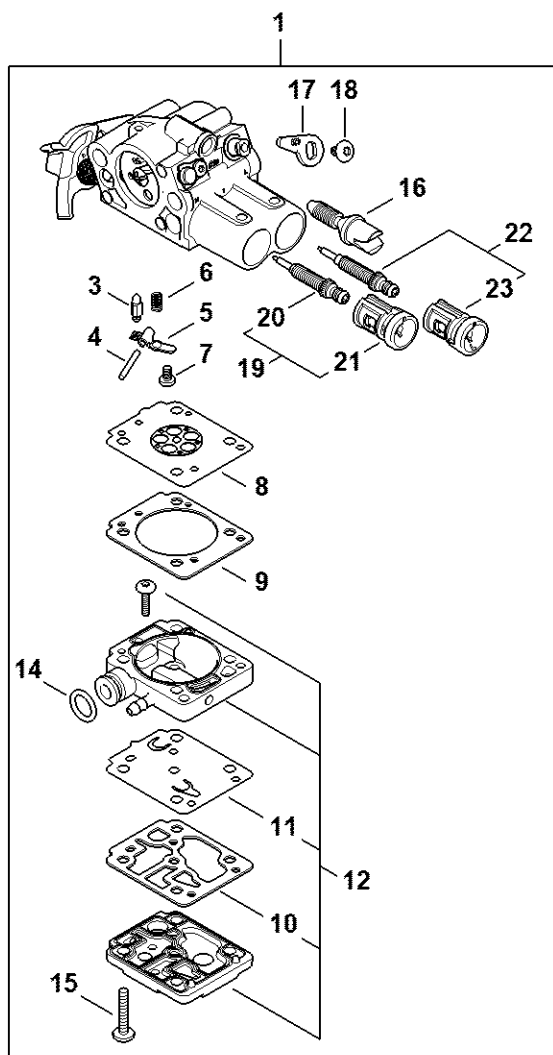

Díly karburátoru

1148-GET-0010-A1

Díly karburátoru

#	Číslo dílu	Popis	Množství	Obsahuje položky.	Poznámky
1	1148 120 0664	Karburátor 1148/64	1	3 - 12, 14 - 19, 22	
1	1148 120 0661	Karburátor 1148/61	1	3 - 12, 14 - 23	
3	Z000 018 Z000	Vstupní jehla	1		
4	1120 121 9200	Osa	1		
5	4229 121 5000	Regulační páčka sání	1		
6	4128 122 3000	Pružina	1		
7	0000 122 7101	Šroub	1		
8	Z010 015 A005	Regulační membrána	1		
9	Z010 016 Z000	Sada regulačního těsnění	1		
10	Z010 023 Z000	Těsnění čerpadla	1		
11	Z010 022 Z000	Membrána čerpadla	1		
12	Z010 017 K002	Sada víka čerpadla	1		
14	9646 945 0490	Kulatý těsnicí kroužek 7x1,5	1		
15	Z000 710 Z005	spojovací šroub	4		
16	1139 122 6200	Dorazový šroub volnoběhu	1		
17	Z010 012 Z001	Škrticí páčka	1		
18	Z000 710 Z006	spojovací šroub	1		
19	Z010 030 K017	Sada hlavního seřizovacího šroubu	1	20, 21	
20	Z000 030 Z000	XXX	1		
21	Z010 061 A004	Omezovací čepička	1		
22	Z010 031 K018	Sada seřizovacího šroubu volnoběhu	1	23	
23	0000 121 2704	Čepička	1		
24	Z010 003 K011	Sada těsnění a membrán	1	8 - 11	
25	Z010 001 K015	Souprava Díly karburátoru	1	3 - 6, 8 - 11