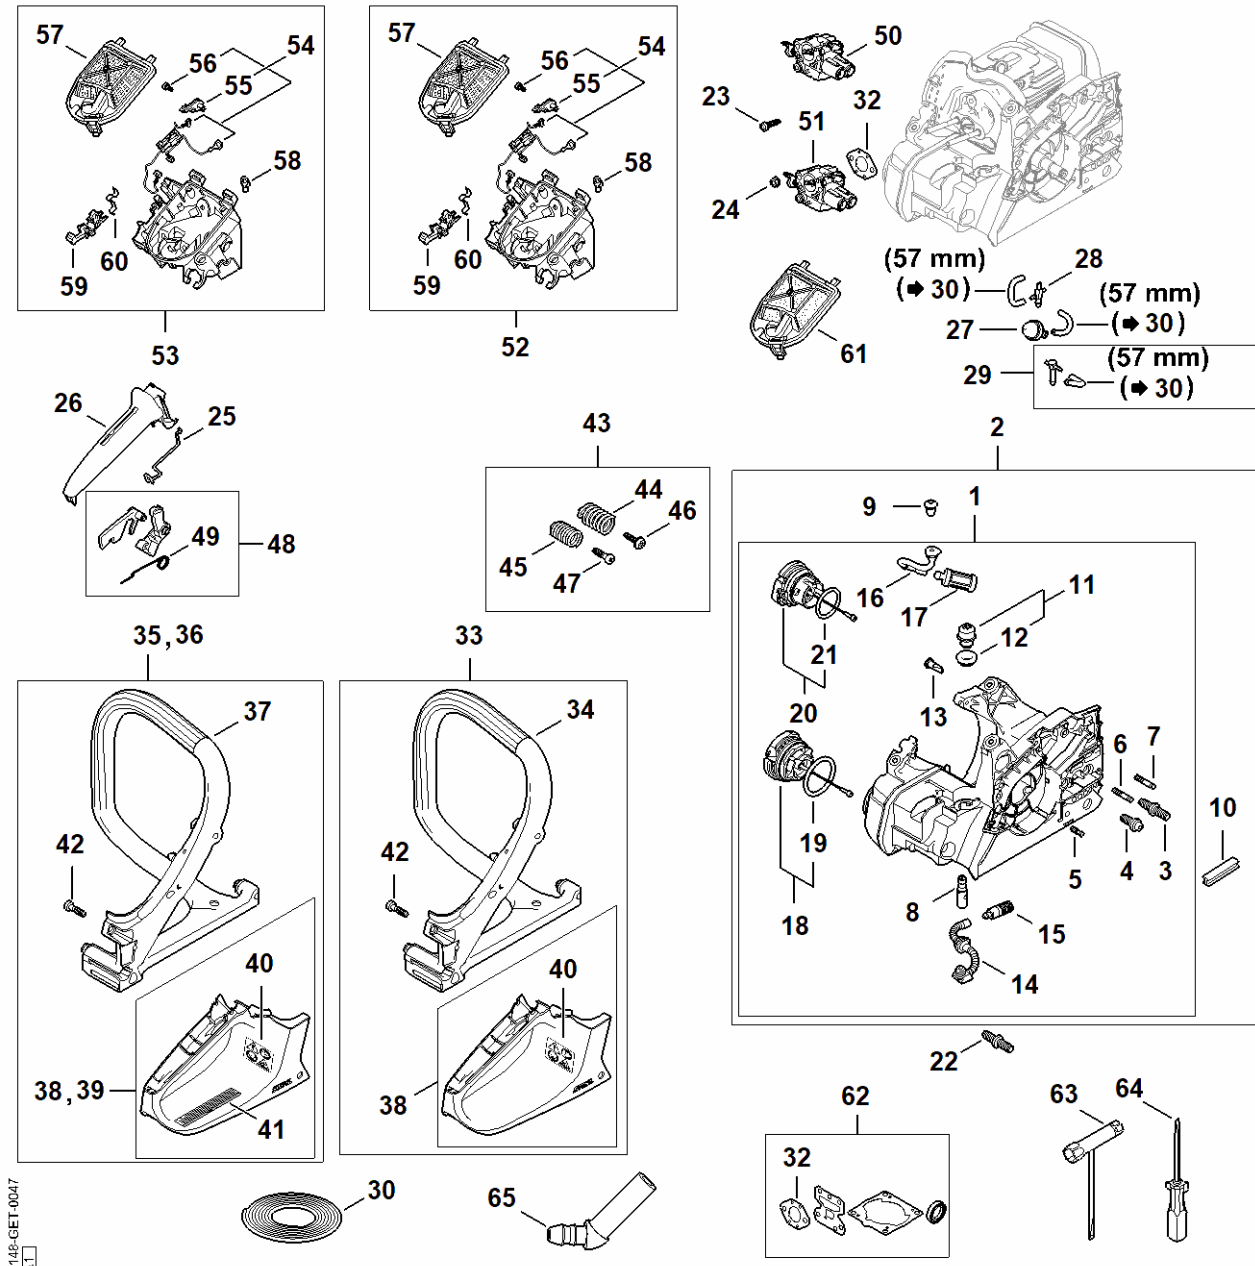

Blok motoru, Vzduchový filtr, Pryžový tlumič, Trubka rukojeti

1148-GET-0047

Blok motoru, Vzduchový filtr, Pryžový tlumič, Trubka rukojeti

#	Číslo dílu	Popis	Množství	Obsahuje položky.	Poznámky
1	1148 020 3006	Blok motoru	1	3 - 8, 11 - 21	
3	1123 664 2400	Šroub s nákrůžkem	1		
4	1123 664 2402	Šroub s nákrůžkem	1		
5	1120 162 5200	Čep	1		
6	1123 162 5200	Čep	1		
7	1123 162 5205	Čep	1		
8	1123 640 3200	Olejšové čerpadlo 0,55	1		
11	1148 350 5801	Větrání nádrže	1	12	
12	4223 353 9201	Průchodka	1		
13	0747 313 6810	Ventil	1		
14	1148 647 4000	Olejšová hadička	1		
15	1123 640 3800	Sací hlava	1		
16	1148 358 7700	Hadice	1		
17	0000 350 3500	Sací hlava	1		
18	0000 350 0564	Uzávěr palivové nádrže	1	19	
19	9645 951 7735	O-kroužek N25x3,5-FPM75	1		
20	0000 350 0529	Uzávěr palivové nádrže	1	21	
21	9645 948 2470	Kulatý těsnící kroužek 23x3	1		
22	1123 664 2405	Šroub s nákrůžkem D9/D9/M8	1		
23	9074 477 4135	Šroub s válcovou hlavou IS-P5x20	1		
24	9216 261 0700	Šestihranná matice M5	2		
25	1148 182 1500	Plynové pákoví	1		
26	1148 791 0600	Miska rukojeti	1		
28	1148 350 2800	Zalomený nátrubek	1		
32	1148 129 0900	Těsnění	1		
33	1148 790 1000	Těleso rukojeti	1	34, 38, 40, 42	
34	1148 791 1704	Trubka rukojeti	1