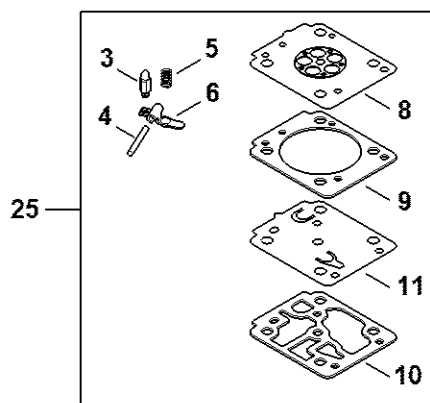

Díly karburátoru

1148-GET-0010-A1

Díly karburátoru

#	Číslo dílu	Popis	Množství	Obsahuje položky.	Poznámky
1	1148 120 0664	Karburátor 1148/64	1	3 - 12, 14 - 19, 22	
1	1148 120 0661	Karburátor 1148/61	1	3 - 12, 14 - 23	
3	Z000 018 Z000	Vstupní jehla	1		
4	1120 121 9200	Osa	1		
5	4229 121 5000	Regulační páčka sání	1		
6	4128 122 3000	Pružina	1		
7	0000 122 7101	Šroub	1		
8	Z010 015 A005	Regulační membrána	1		
9	Z010 016 Z000	Sada regulačního těsnění	1		
10	Z010 023 Z000	Těsnění čerpadla	1		
11	Z010 022 Z000	Membrána čerpadla	1		
12	Z010 017 K002	Sada víka čerpadla	1		
14	9646 945 0490	Kulatý těsnicí kroužek 7x1,5	1		
15	Z000 710 Z005	spojovací šroub	4		
16	1139 122 6200	Dorazový šroub volnoběhu	1		
17	Z010 012 Z001	Škrticí páčka	1		
18	Z000 710 Z006	spojovací šroub	1		
19	Z010 030 K017	Sada hlavního seřizovacího šroubu	1	20, 21	
20	Z000 030 Z000	XXX	1		
21	Z010 061 A004	Omezovací čepička	1		
22	Z010 031 K018	Sada seřizovacího šroubu volnoběhu	1	23	
23	0000 121 2704	Čepička	1		
24	Z010 003 K011	Sada těsnění a membrán	1	8 - 11	
25	Z010 001 K015	Souprava Díly karburátoru	1	3 - 6, 8 - 11