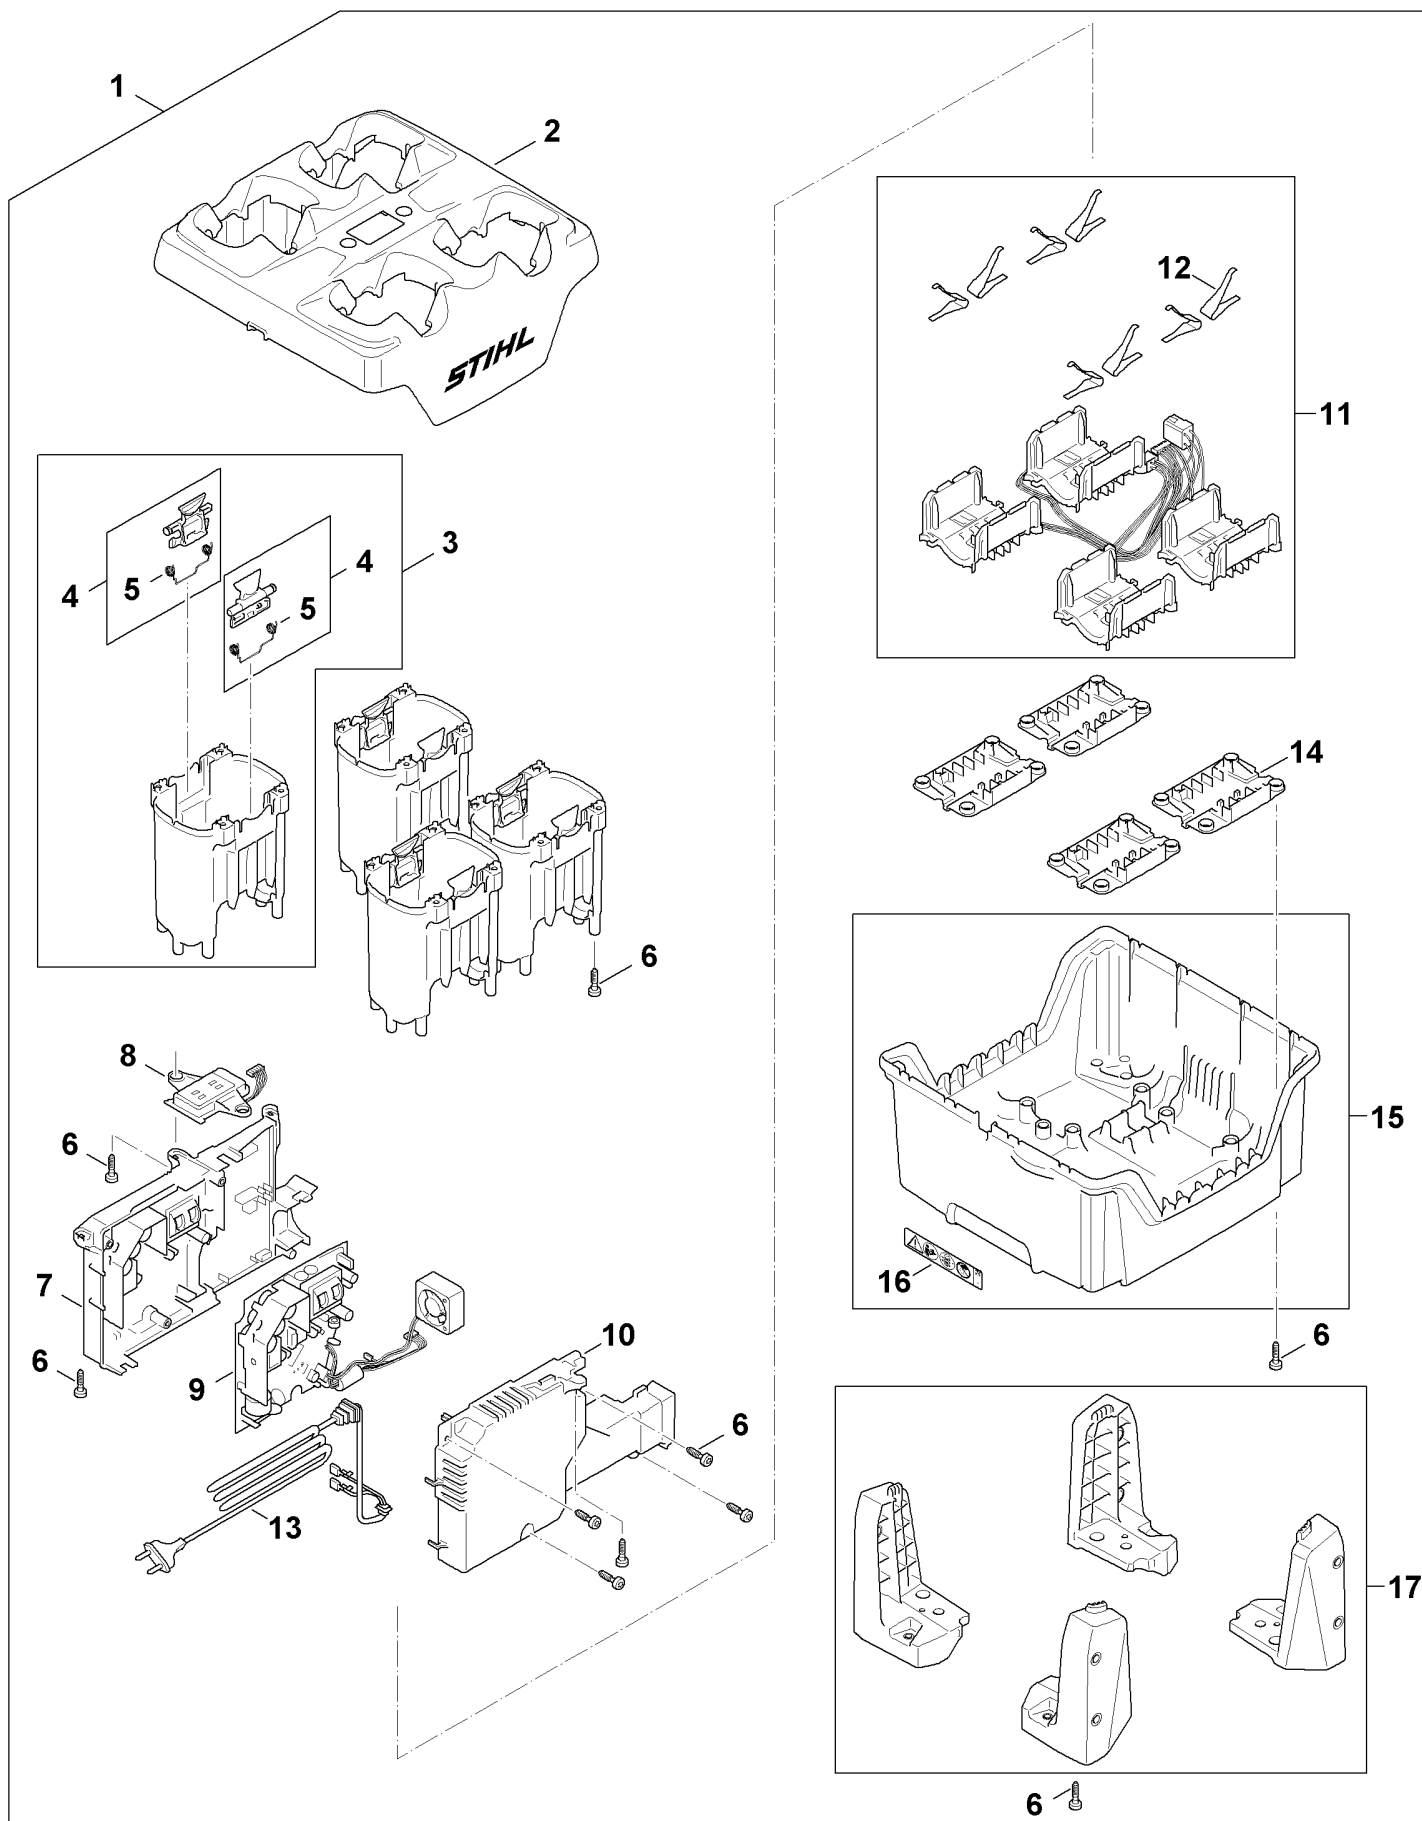

AL 301-4

Seznam náhradních dílů

06.03.2025

Czechia, český

Obsah

Nabíječka	2
-----------------	---

Nabíječka

#	Číslo dílu	Popis	Množství	Obsahuje položky.	Poznámky
1	EA04 430 5500	AL 301-4	1	2 - 17	
2	EA04 432 5101	Skříň - vrchní polovina	1		
3	EA04 400 9400	akumulátorová šachta	4	4, 5	
4	4851 430 9800	Aretační páka	2	5	
5	0000 998 0402	Šroubovitá válcová pružina s prodlouženými rameny	1		
6	9074 477 4130	Šroub IS P5x16	46		
7	EA04 430 1401	Elektronický modul přepínací elektronika	1		
8	EA04 430 1400	Elektronický modul uživatelské rozhraní	1		
9	EA04 430 1407	Elektronický modul výkonová elektronika	1		
10	EA04 432 1900	Vložka	1		
11	EA04 430 2201	Kabelový svazek	1	12	
12	MA01 791 3100	Pružina	8		
13	EA04 440 2000	Připojovací vedení	1		
14	EA04 708 8200	Držák	4		
15	EA04 430 9900	Polovina skříňe	1	16	
16	EA04 967 7200	Informační štítek	1		
17	EA04 820 1002	Opěrka	1		