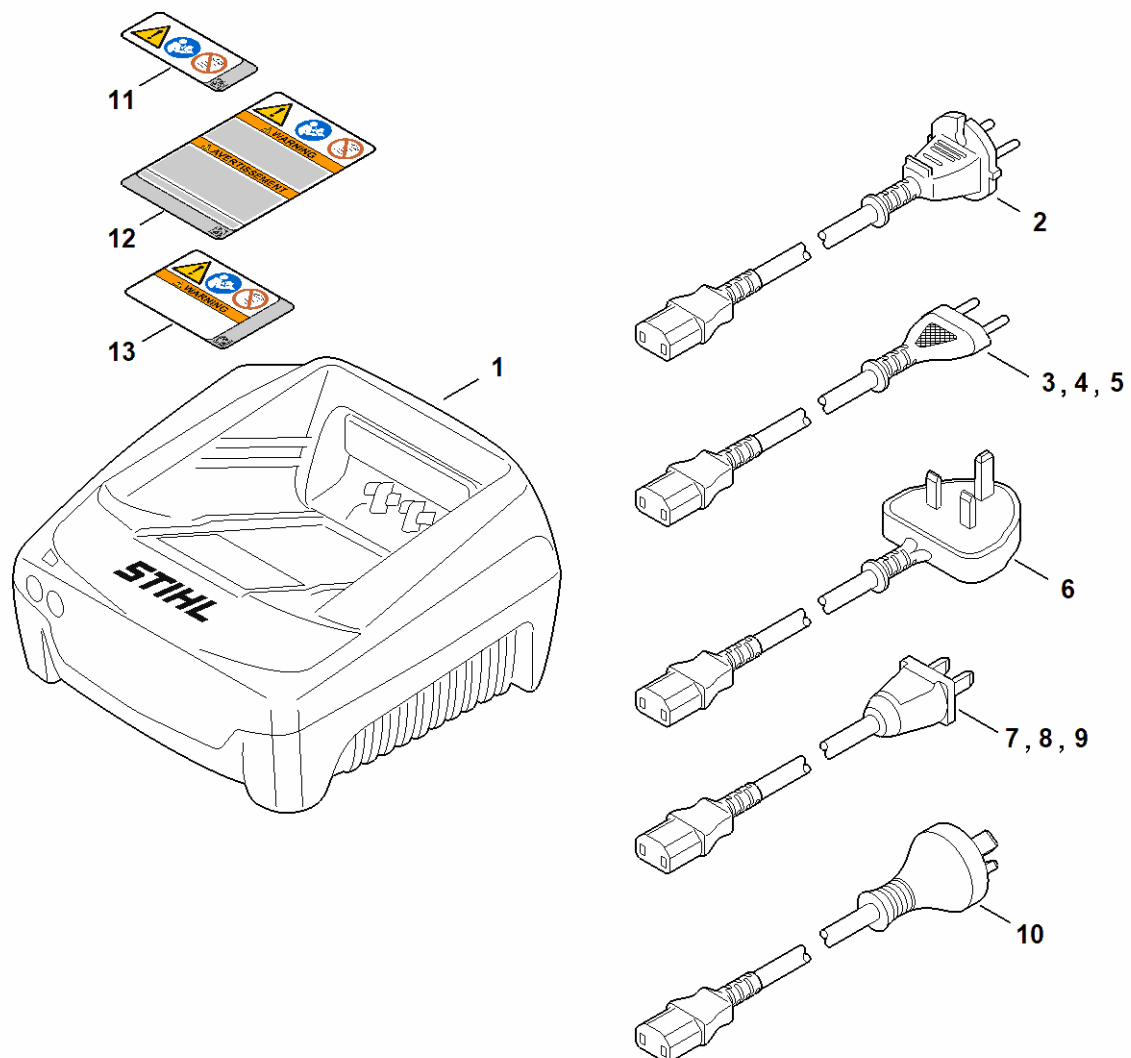

## Obsah

Nabíječka .....	2
-----------------	---

# Nabíječka

EAD9-GET-0002  
K1

# Nabíječka

#	Číslo dílu	Popis	Množství	Obsahuje položky.	Poznámky
1	EA09 430 5700	AL 501	1	2, 11	Evropa
2	EA09 440 2021	Připojovací vedení	1		Evropa
11	EA09 967 7200	Informační štítek	1		