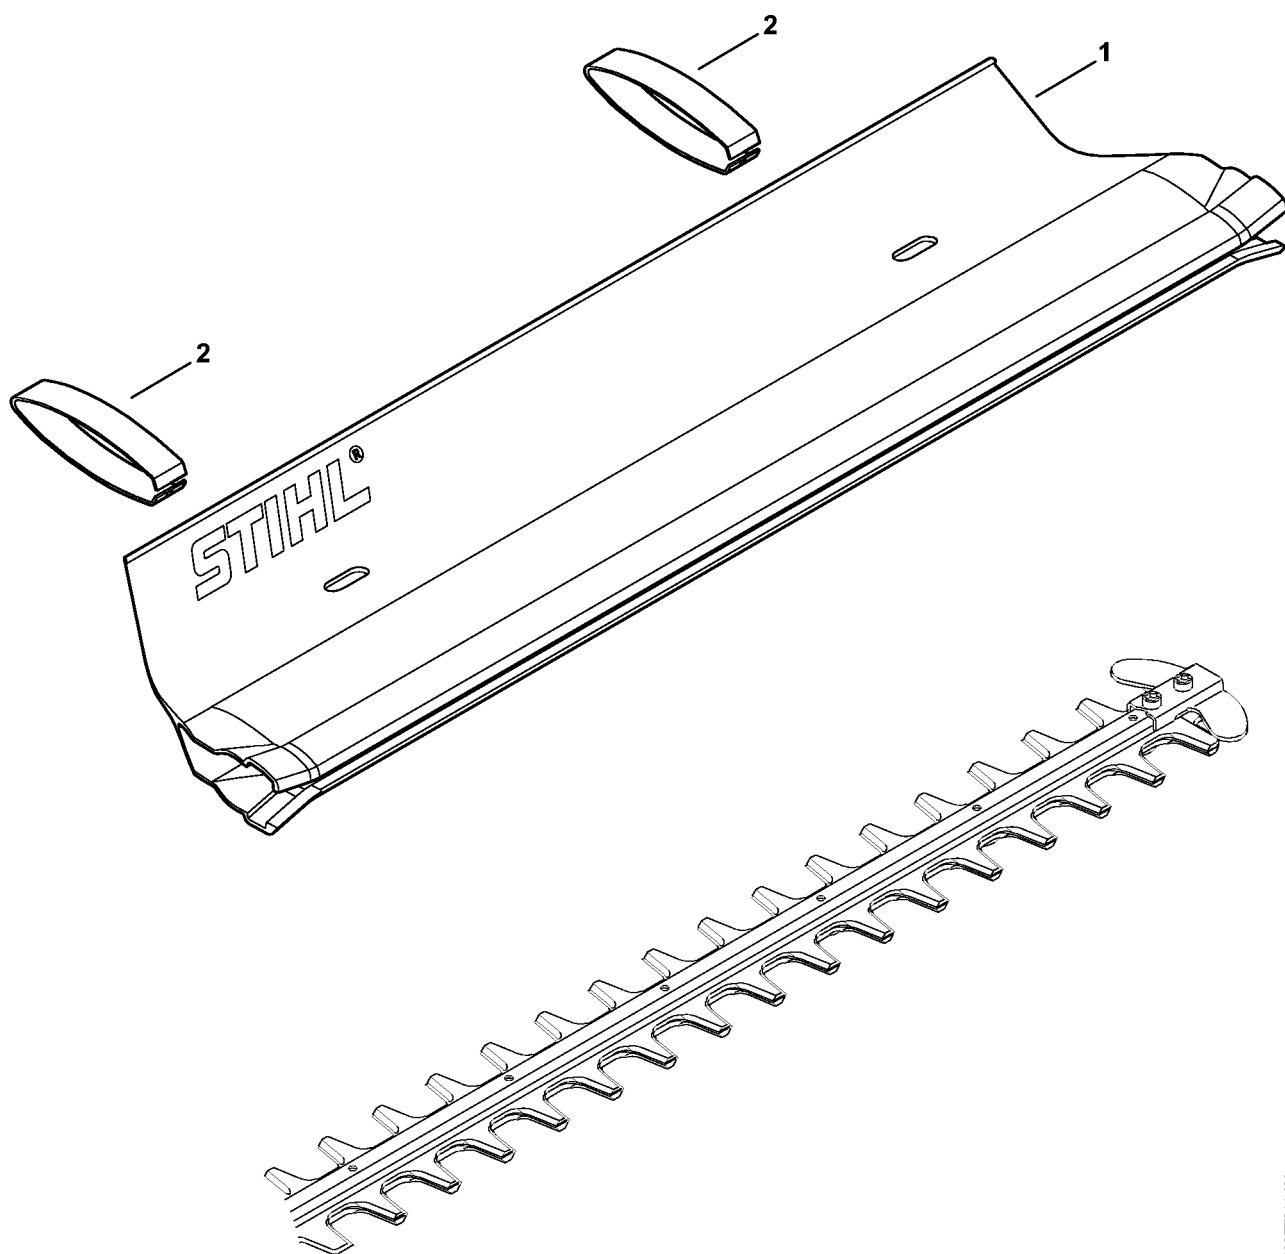

Záchytný plech

4866ET014 AM

Záchytný plech

#	Číslo dílu	Popis	Množství	Obsahuje položky.	Poznámky
1	HA02 740 3302	Záchytný plech 750mm/30"	1	2	
2	HA02 748 0400	Svěrka	3		

H405-GET-0003
[Logo]

Číslo stroje

#	Číslo dílu	Popis	Množství	Obsahuje položky.	Poznámky
1		Poloha výrobního čísla	1		
2	0000 967 3447	Informační štítek Číslo stroje	1		