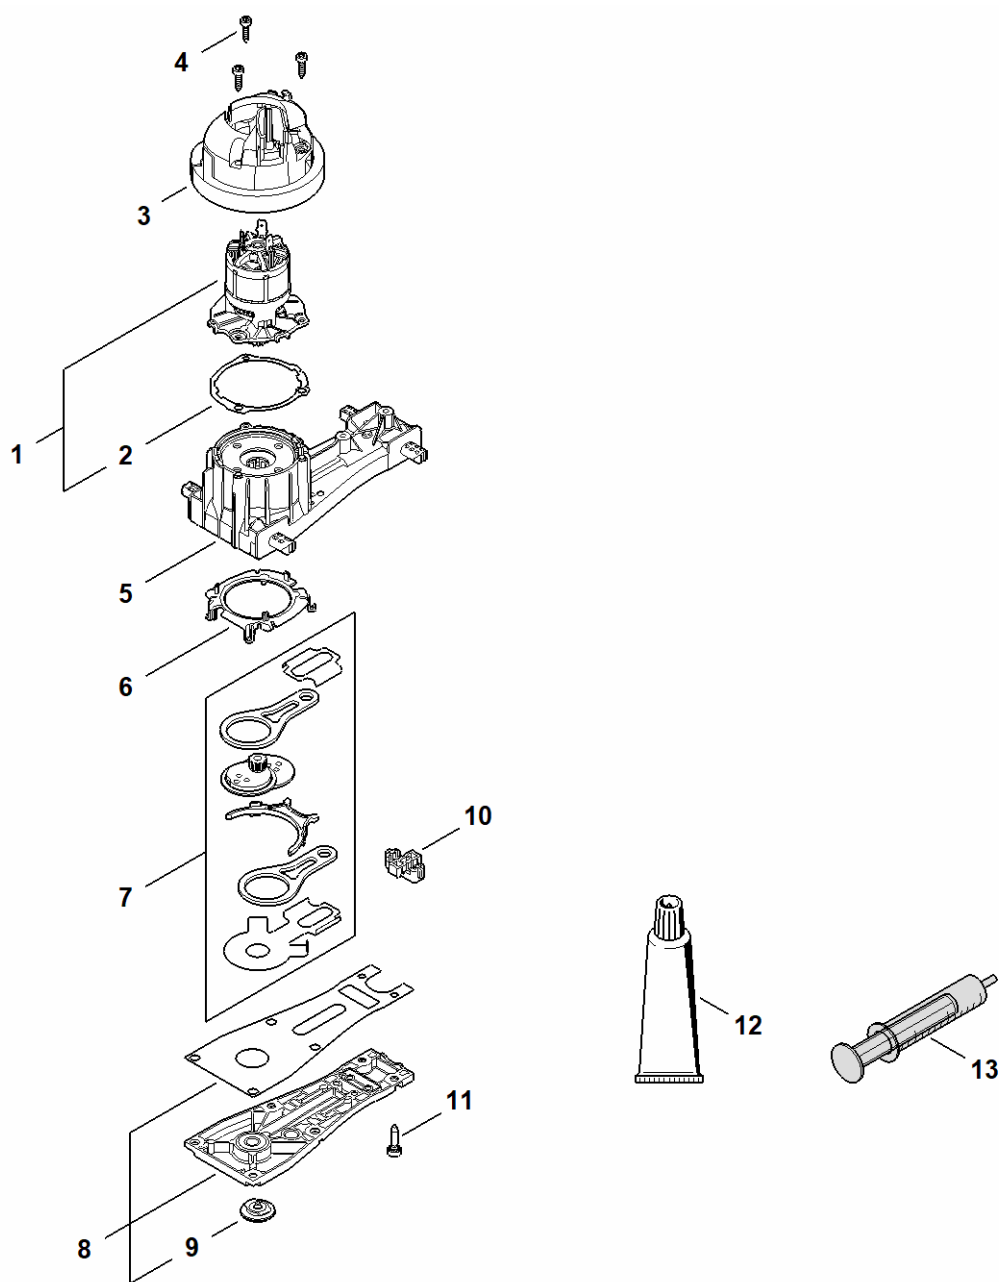

Převodovka, Elektromotor

H405-GET-0002
[Logo]

Převodovka, Elektromotor

#	Číslo dílu	Popis	Množství	Obsahuje položky.	Poznámky
1	HA02 600 0204	Elektromotor	1	2	
2	HA02 649 0302	Těsnění	1		
3	HA02 080 0901	Kryt vedení vzduchu	1		
4	9075 478 3016	Šroub s válcovou hlavou IS-D4x16	3		
5	HA02 640 0700	planetová převodovka	1		
6	HA02 641 0900	Víko	1		
7	HA02 760 7100	Souprava Ojnice	1		
8	HA02 640 5802	Víko převodovky R	1	9	
9	HA02 630 0800	XXX	1		
10	4237 649 0304	Těsnění	1		
11	9075 478 4136	Šroub s válcovou hlavou IS-D5x20	6		
12	0781 120 1109	Víceúčelový tuk (Tube 80 g)	1		
13	0000 890 2500	Mazací lis	1