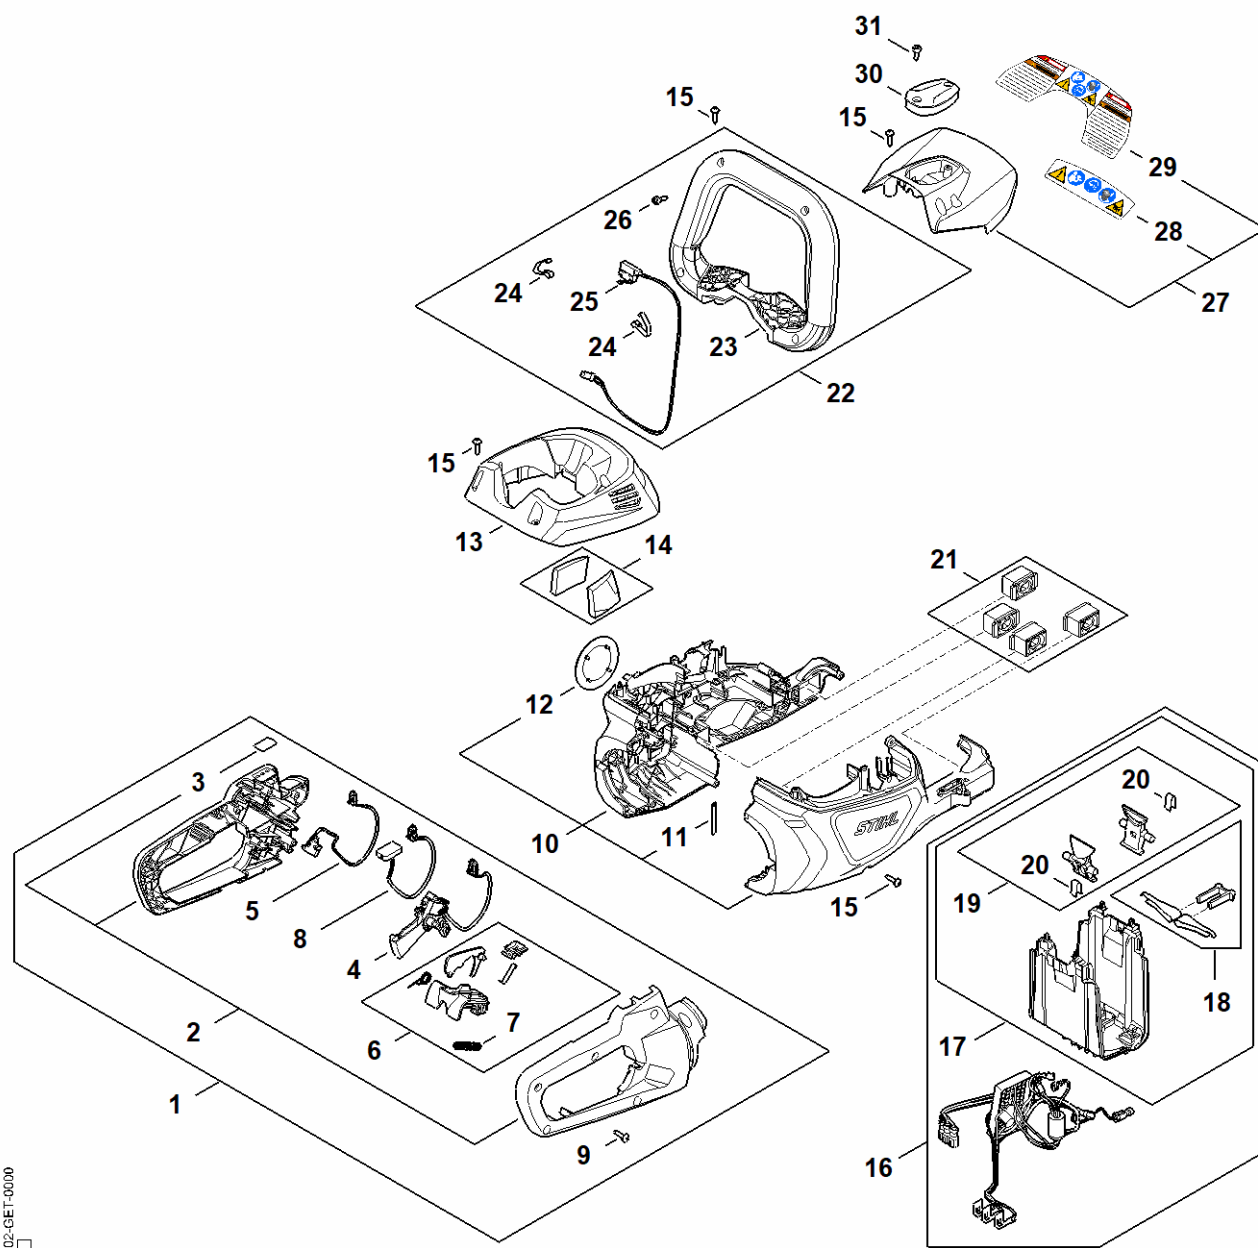

HSA 140.0 R

Seznam náhradních dílů

05.03.2025

Czechia, český

Obsah

Těleso rukojeti, Blok motoru, Elektronický modul	2
Převodovka, Elektromotor	5
Postřihové zařízení 750 mm R	7
Záchytný plech	9
Číslo stroje	11

Těleso rukojeti, Blok motoru, Elektronický modul

H405-GET-0000
[Logo]

Těleso rukojeti, Blok motoru, Elektronický modul

#	Číslo dílu	Popis	Množství	Obsahuje položky.	Poznámky
1	HA02 790 1300	Ovládací rukojeť	1	2 - 5, 7 - 9	
2	HA02 790 0601	Miska rukojeti	1	3	
3	BA06 432 8300	Nálepka - ovládací panel	1		
4	HA02 430 2100	Ovládací páčka	1		
5	HA02 440 3001	Kabelový svazek	1		
6	HA02 007 3800	Sada ovládacích prvků	1	7	
7	0000 997 0724	Tlačná pružina	1		
8	HA02 430 1401	Elektronický modul	1		
9	9074 477 3025	Šroub s válcovou hlavou IS-P4x16	7		
10	HA02 600 0801	Blok motoru HSA 140	1	11, 12	
11	HA02 791 3101	Pružina	1		
12	HA02 967 1500	Typový štítek HSA 140 R	1		
13	HA02 602 0400	Zakrytí	1		
14	HA02 084 2600	Filtr	2		
15	9074 477 3025	Šroub s válcovou hlavou IS-P4x16	9		
16	HA02 430 1402	Elektronický modul	1	17 - 20	
17	HA02 400 9400	Akumulátorová šachta	1	18 - 20	
18	HA02 007 1001	Sada pružin	1		
19	HA02 430 9800	Pojistka plynové páčky	1	20	
20	0000 997 2201	Pružina	2		
21	HA02 007 4900	Sada tlumičů	1		
22	HA02 790 1200	Třmenová rukojeť	1	23 - 26	
23	4869 798 1600	Řadící rámová páčka	1		
24	4242 442 1600	Kontaktní pružina	2		
25	HA02 430 0501	Spínač	1		
26	9074 478 3005	Šroub s válcovou hlavou IS-P4x14	4		
27	HA02 790 9100	Ochranný kryt ruky EU	1	28	

Těleso rukojeti, Blok motoru, Elektronický modul

#	Číslo dílu	Popis	Množství	Obsahuje položky.	Poznámky
28	HA02 967 7200	Informační štítek HSA 140	1		
30	FA01 820 8000	Víko	1	31	
31	9074 477 2980	Stahl vergütet,mit Delta PT Gewinde	2		