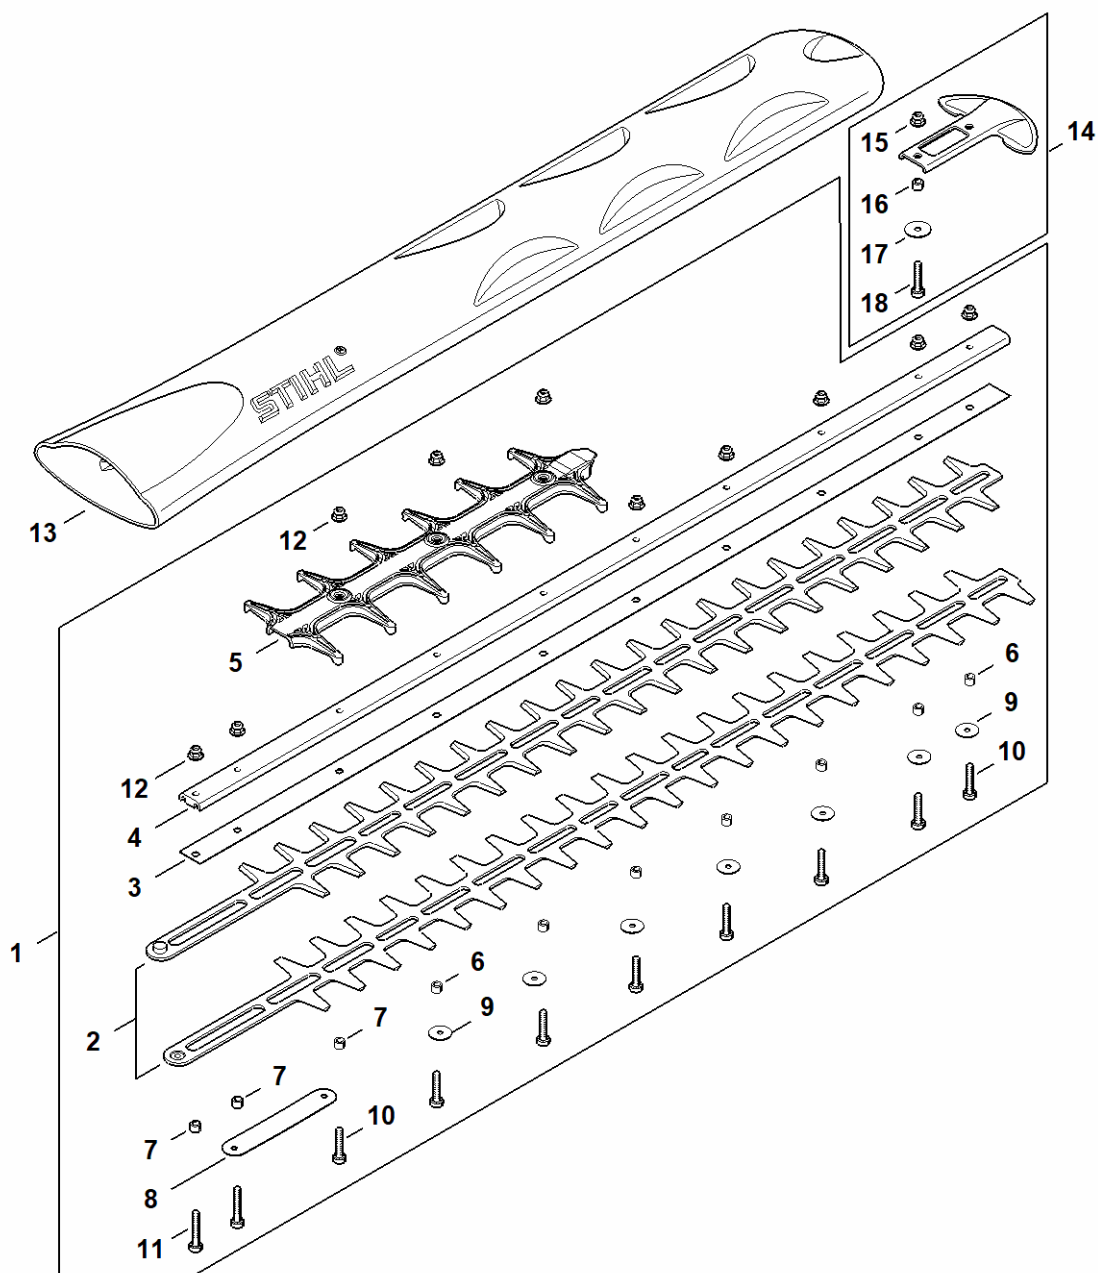

Postřihové zařízení 750 mm R

H405-GET-0007
KG

Postřihové zařízení 750 mm R

#	Číslo dílu	Popis	Množství	Obsahuje položky.	Poznámky
1	HA02 710 5902	Souprava "Řezné zařízení 750mm/30" RD	1	2 - 12	
2	4237 710 6054	Nože 750 mm / 30" R	1		
3	4237 713 2204	Kluzný pás nožů 750 mm / 30" R	1		
4	4237 641 4604	Vodící lišta 750 mm / 30" R	1		
5	4869 740 9501	Ochranný kryt proti pořezání R	1		
6	4237 641 4901	Objímka 8 x 5,62 mm	7		
7	4237 711 2501	Objímka 5,57 mm	3		
8	HA02 711 4801	Zesílení	1		
9	4237 958 0500	Podložka	7		
10	9022 371 1050	Šroub s válcovou hlavou IS-M5x25	8		
11	9022 341 1070	Šroub s válcovou hlavou IS-M5x30	2		
12	9216 263 0710	Šestihranná matice M5	10		
13	4237 790 9207	Ochranný kryt nožů 750 mm / 30"	1		
14	4237 790 9802	Kryt vodící lišty	1	15 - 18	
15	9216 263 0710	Šestihranná matice M5	1		
16	4237 641 4901	Objímka 8 x 5,62 mm	1		
17	4237 958 0500	Podložka	1		
18	9022 371 1050	Šroub s válcovou hlavou IS-M5x25	1