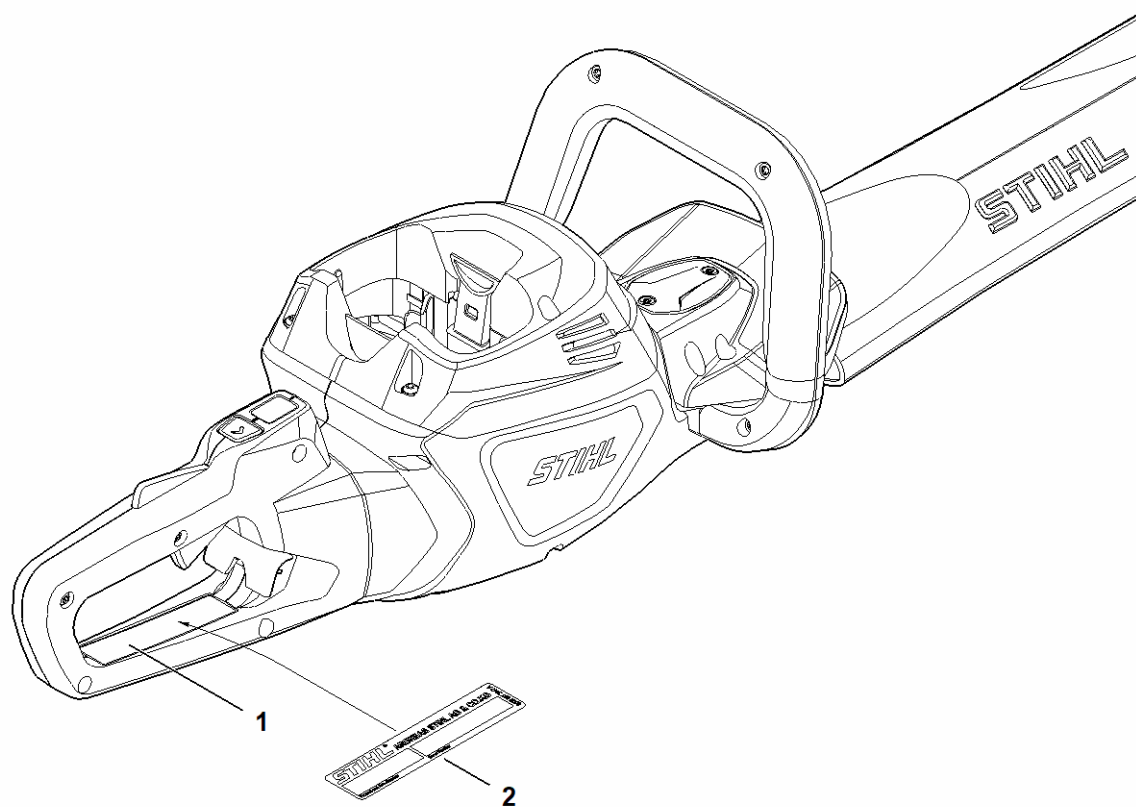

Postřihové zařízení 750 mm R

H405-GET-0007
KG

Postřihové zařízení 750 mm R

#	Číslo dílu	Popis	Množství	Obsahuje položky.	Poznámky
1	HA02 710 5902	Souprava "Řezné zařízení 750mm/30" RD	1	2 - 12	
2	4237 710 6054	Nože 750 mm / 30" R	1		
3	4237 713 2204	Kluzný pás nožů 750 mm / 30" R	1		
4	4237 641 4604	Vodící lišta 750 mm / 30" R	1		
5	4869 740 9501	Ochranný kryt proti pořezání R	1		
6	4237 641 4901	Objímka 8 x 5,62 mm	7		
7	4237 711 2501	Objímka 5,57 mm	3		
8	HA02 711 4801	Zesílení	1		
9	4237 958 0500	Podložka	7		
10	9022 371 1050	Šroub s válcovou hlavou IS-M5x25	8		
11	9022 341 1070	Šroub s válcovou hlavou IS-M5x30	2		
12	9216 263 0710	Šestihranná matice M5	10		
13	4237 790 9207	Ochranný kryt nožů 750 mm / 30"	1		
14	4237 790 9802	Kryt vodící lišty	1	15 - 18	
15	9216 263 0710	Šestihranná matice M5	1		
16	4237 641 4901	Objímka 8 x 5,62 mm	1		
17	4237 958 0500	Podložka	1		
18	9022 371 1050	Šroub s válcovou hlavou IS-M5x25	1		

Záchytný plech

4866ET014 AM

Záchytný plech

#	Číslo dílu	Popis	Množství	Obsahuje položky.	Poznámky
1	HA02 740 3302	Záchytný plech 750mm/30"	1	2	
2	HA02 748 0400	Svěrka	3		

H405-GET-0003
[Logo]

Číslo stroje

#	Číslo dílu	Popis	Množství	Obsahuje položky.	Poznámky
1		Poloha výrobního čísla	1		
2	0000 967 3447	Informační štítek Číslo stroje	1		