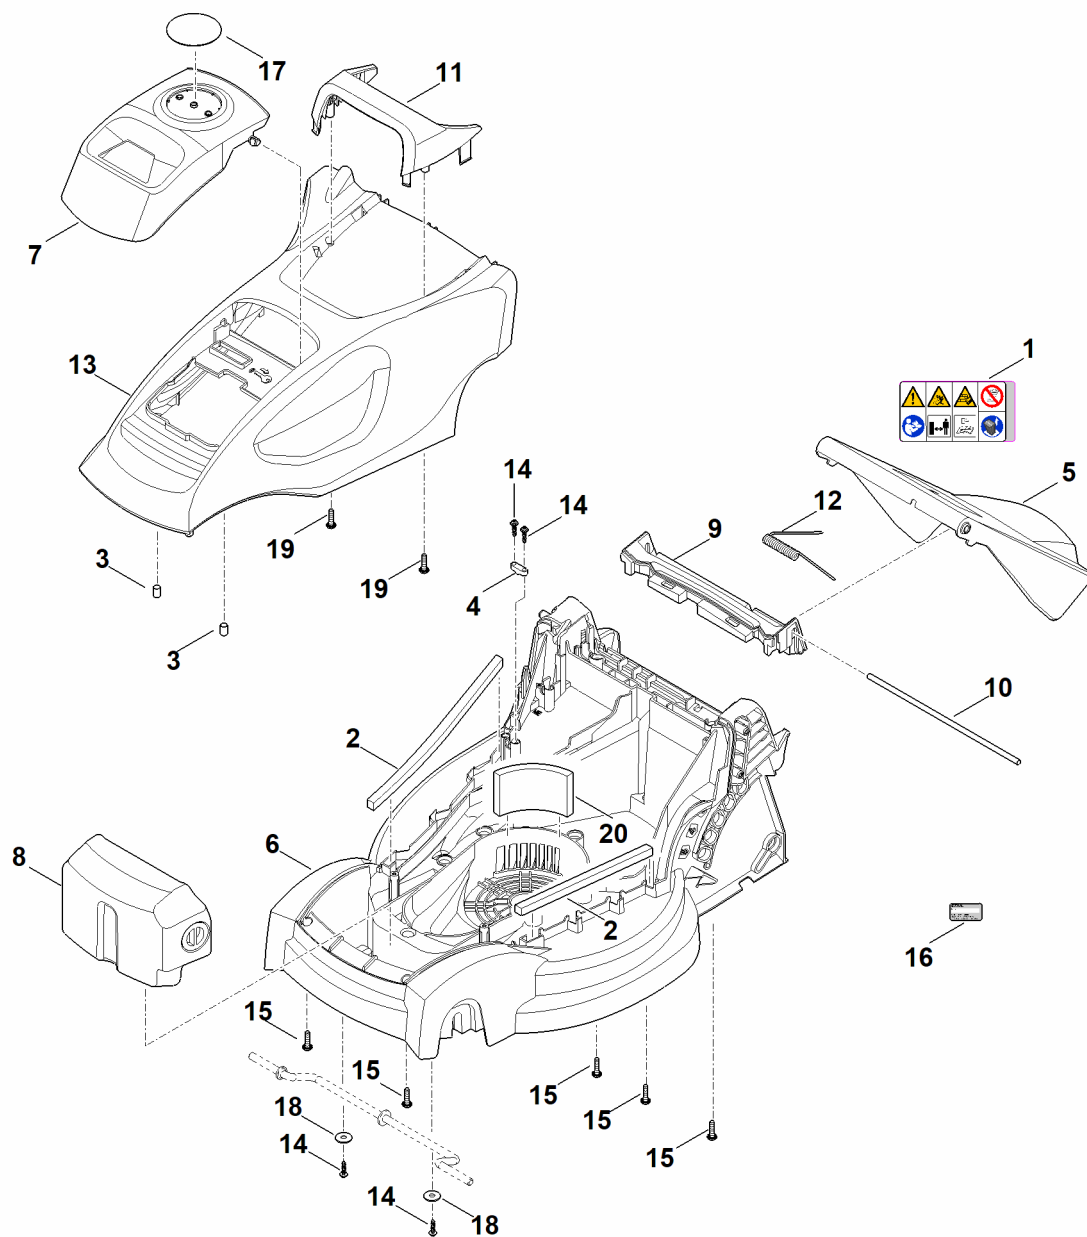

A - Vodící madlo

ET_LL_66875
A100

A - Vodící madlo

#	Číslo dílu	Popis	Množství	Obsahuje položky.	Poznámky
1	6311 403 1100	Uložení	1		
2	6311 430 0800	Odlehčení tahu elektrického kabelu	1		
3	6311 430 9907	Kompl. polovina krytu (bdělostní bezpečnostní spínač)	1	21	
4	6311 432 6015	Polovina skříně	1		
5	6311 435 0305	Spínač	1		
6	6311 435 8705	Pružina	1		
7	6311 440 0305	Kabel	1		
8	6311 703 2800	Zátka	2		
9	6311 703 3110	Příchytka kabelu	2		
10	6311 706 6600	Vedení	1		
11	6311 708 4300	Křídlová matice	2		
12	6311 708 8400	Šroub	2		
13	6311 708 9390	Podložka	4		
14	6311 760 5205	Uskladnění	1	22	
15	6311 763 4800	Spodní díl vodícího držadla	2	8	
16	6311 763 5000	Horní část vodícího držadla	1		
17	6311 764 0200	Řadící páka	1		
18	6311 951 3503	Šroub 4x14	1		
19	6311 951 3510	Šroub 4x20	5		
20	6311 951 3520	Šroub 5x30	4		
21	6311 967 4406	Nálepka	1		
22	6311 951 3505	Šroub 4x16	2		
23	6311 951 3505	Šroub 4x16	2		

B - Skříň/těleso

B - Skříň/těleso

#	Číslo dílu	Popis	Množství	Obsahuje položky.	Poznámky
1	0000 967 6747	Výstražný pokyn	1		
2	6311 007 1090	Sada filtru	1		
3	6311 405 0700	Magnet	2		
4	6311 430 0800	Odlehčení tahu elektrického kabelu	1		
5	6311 700 2725	Klapka	1	1	
6	6311 700 8593	Žací skříň	1	2,20	
7	6311 700 8915	Víko	1	17	
8	6311 701 9910	Přídavné závaží	1		
9	6311 706 0710	Ochranný kryt	1		
10	6311 703 0900	Osa, náprava	1		
11	6311 706 2200	Držadlo	1		
12	6311 708 0805	Pružina	1		
13	6311 760 2285	Kryt motoru kompl.	1	3,7,11,17,19	
14	6311 951 3505	Šroub 4x16	4		
15	6311 951 3515	Šroub 5x20	5		
16	0000 967 3454	Informační štítek s číslem stroje	1		
17	6311 967 0130	Typový štítek RMA 235	1		
18	9307 021 0140	Podložka 6,4	2		
19	6311 951 3515	Šroub 5x20	2		
20	6311 703 5910	Filtr	1		