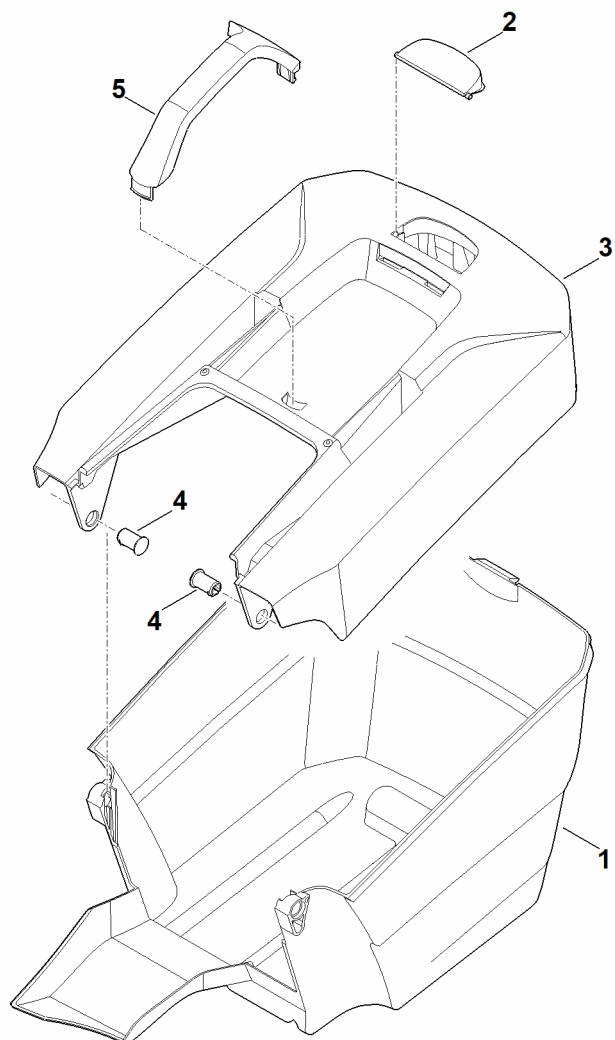

F - Sběrný koš trávy

F - Sběrný koš trávy

#	Číslo dílu	Popis	Množství	Obsahuje položky.	Poznámky
1	6311 703 9602	Spodní díl sběrného koše	1		
2	6311 708 8000	Klapka	1		
3	6311 760 2105	Horní díl sběrného koše	1	2,5	
4	6375 703 9010	Čep	2		
5	6311 703 6600	Držadlo	1