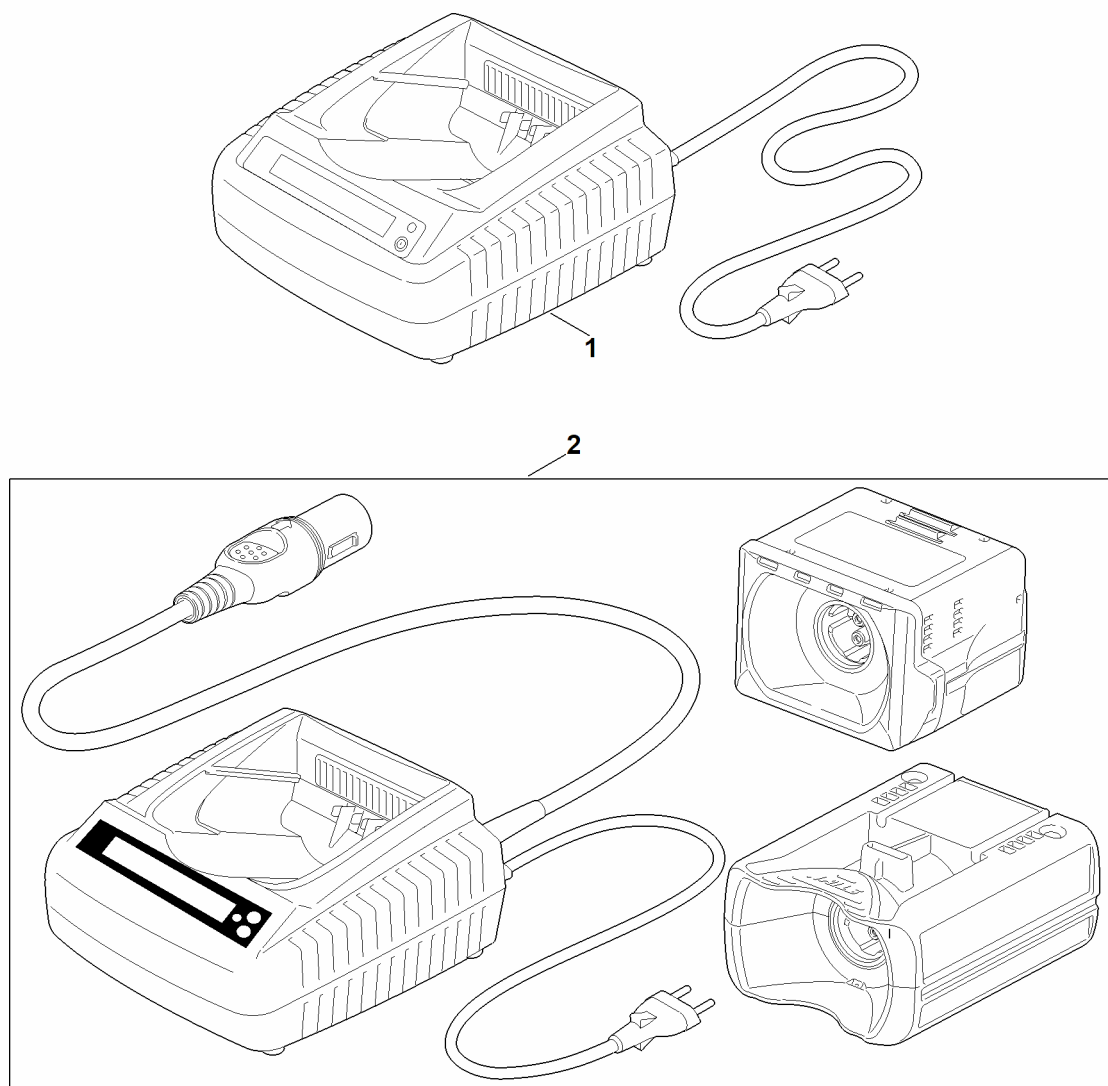

I - Speciální nářadí

I - Speciální nářadí

#	Číslo dílu	Popis	Množství	Obsahuje položky.	Poznámky
1		Diagnostický přístroj akumulátorů STIHL ADG 1	1		--> viz Technická dokumentace k diagnostickým přístrojům
2		Diagnostický přístroj STIHL ADG 2	1		--> viz Technická dokumentace k diagnostickým přístrojům