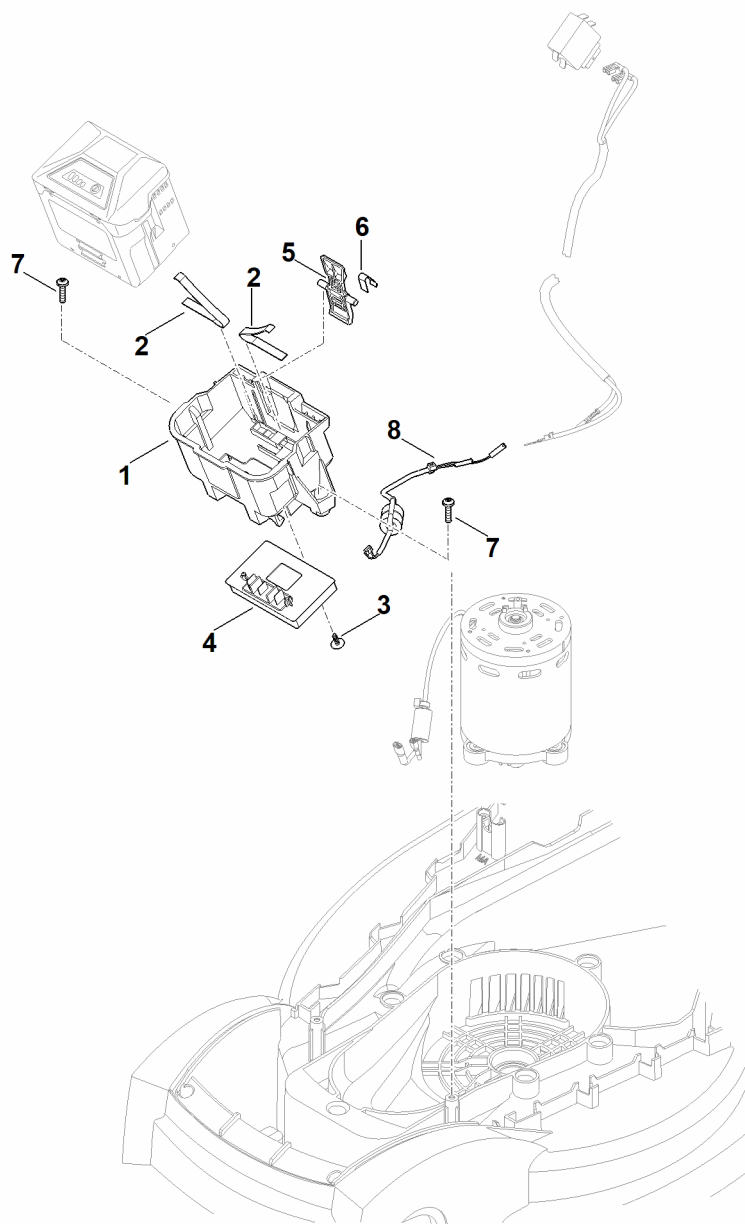

E - Elektrické součásti

ET_LL_66879
AD

E - Elektrické součásti

#	Číslo dílu	Popis	Množství	Obsahuje položky.	Poznámky
1	6311 400 0305	Držák akumulátoru	1	2	
2	6311 791 3100	Pružina	2		
3	6311 951 3501	Šroub 4x12	1		
4	6311 430 1401	Elektronický modul	1		
5	6311 430 6405	Páka	1	6	
6	6311 435 8700	Pružina	1		
7	6311 951 3515	Šroub 5x20	2		
8	6311 440 0306	Kabel	1