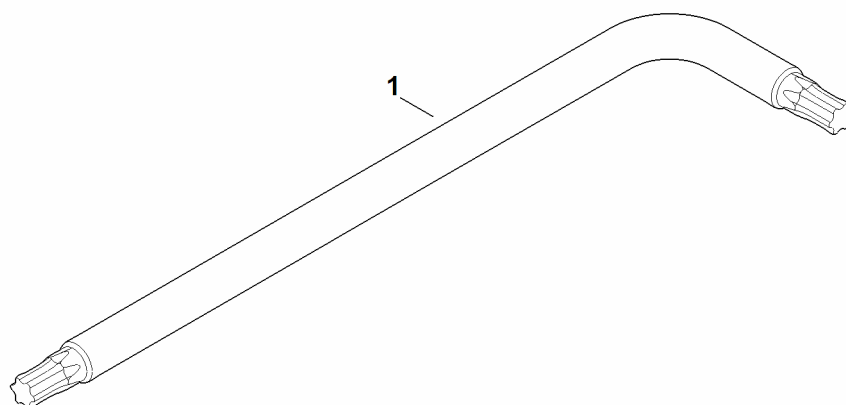

F - Sběrný koš trávy

F - Sběrný koš trávy

#	Číslo dílu	Popis	Množství	Obsahuje položky.	Poznámky
1	6311 703 9602	Spodní díl sběrného koše	1		
2	6311 708 8000	Klapka	1		
3	6311 760 2105	Horní díl sběrného koše	1	2,5	
4	6375 703 9010	Čep	2		
5	6311 703 6600	Držadlo	1		