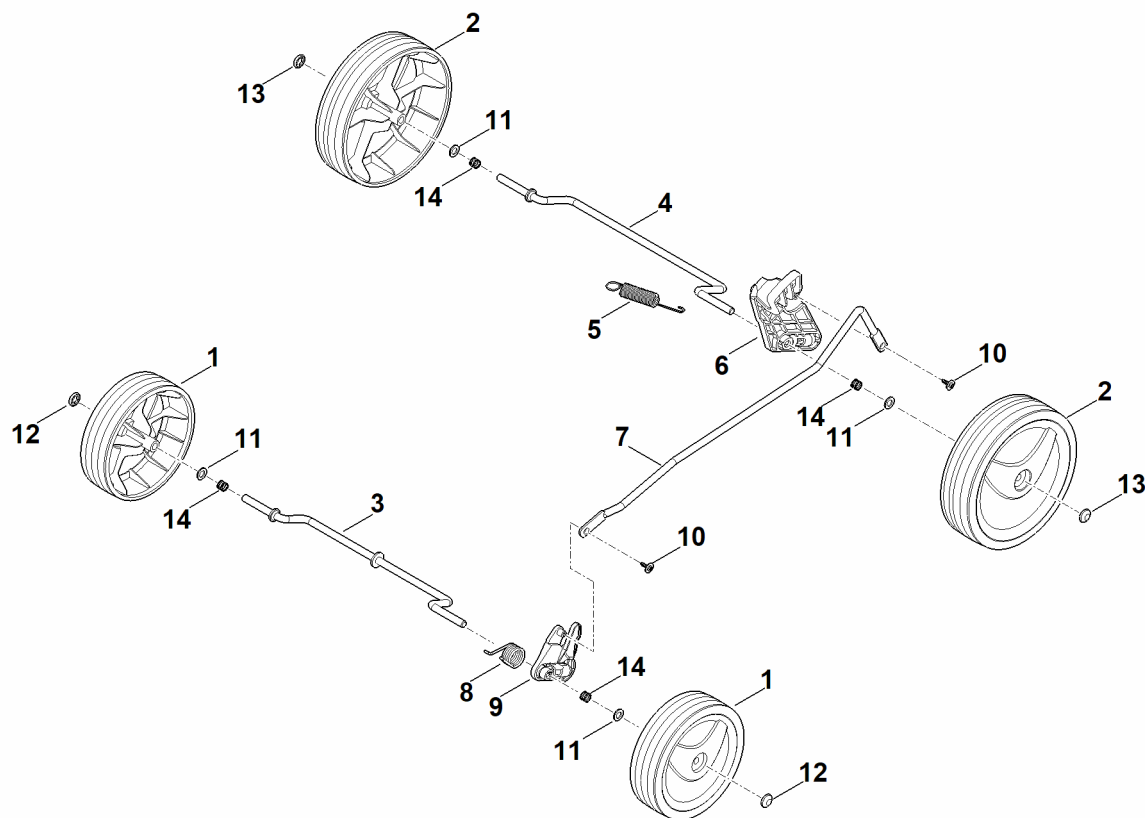

C - Podvozek, přestavení výšky

C - Podvozek, přestavení výšky

#	Číslo dílu	Popis	Množství	Obsahuje položky.	Poznámky
1	6311 700 0492	Kolo	2	12	
2	6311 700 0497	Kolo	2	13	
3	6311 700 2400	Náprava kompl.	1		
4	6311 700 2405	Náprava kompl.	1		
5	6311 703 5100	Tažná pružina	1		
6	6311 703 6700	Páka	1		
7	6311 703 8800	Posuvná páka	1		
8	6311 708 0800	Pružina	1		
9	6311 763 2500	Výkyvná deska	1		
10	6311 951 3501	Šroub 4x12	2		
11	6311 708 9300	Podložka	4		
12	9991 003 0648	Upevňovací kroužek 8	2		
13	9991 003 0648	Upevňovací kroužek 8	2		
14	6311 764 2400	Tlačná pružina	4