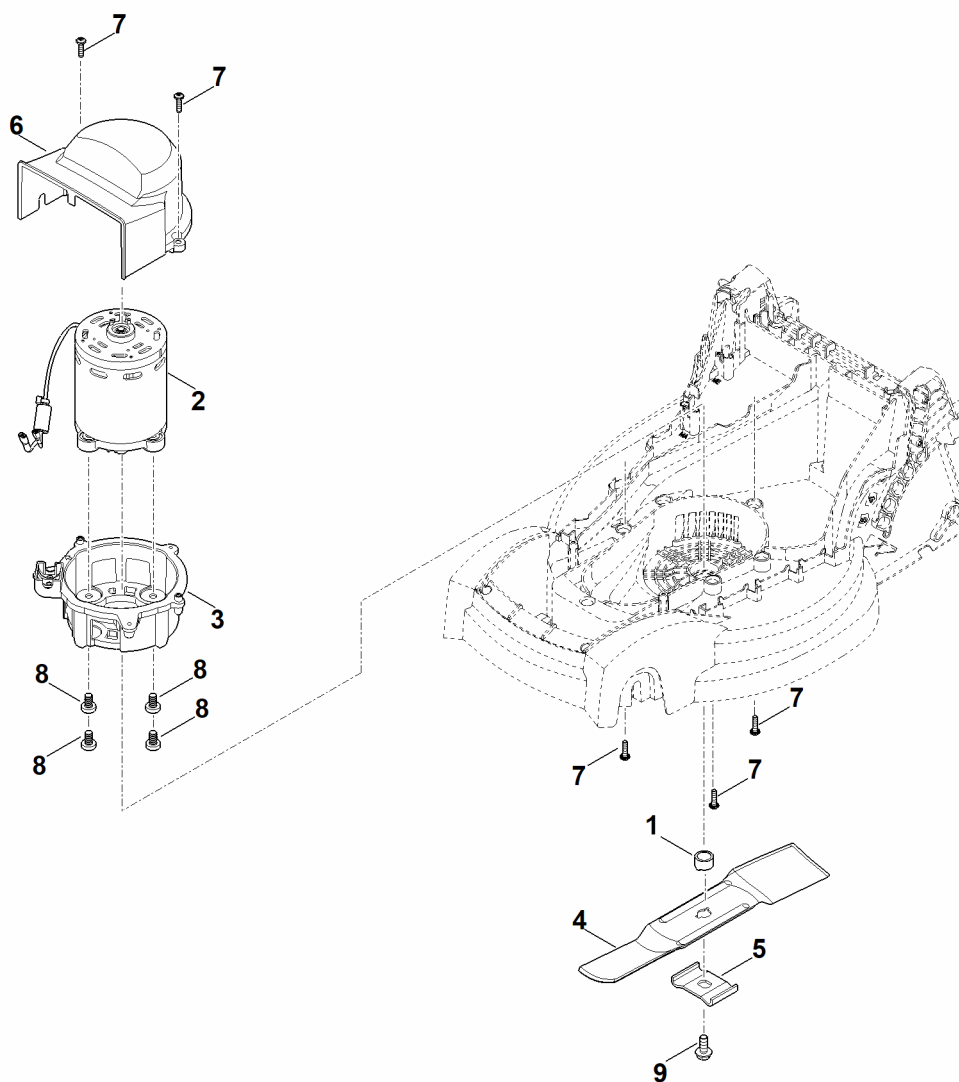

D - Motor, nůž

D - Motor, nůž

#	Číslo dílu	Popis	Množství	Obsahuje položky.	Poznámky
1	6311 608 3800	Pouzdro	1		
2	6311 600 0211	Elektromotor	1		
3	6311 701 2000	Příruba (uložení motoru)	1		
4	6311 702 0110	Nůž	1		
5	6311 702 0600	Unášeč	1		
6	6311 706 0705	Ochranný kryt	1		
7	6311 951 3515	Šroub 5x20	5		
8	6311 951 3525	Šroub M8x14	4		
9	9018 321 1800	Šroub se šestihrannou hlavou M8x20	1		Slepeno (LOCTITE 243)