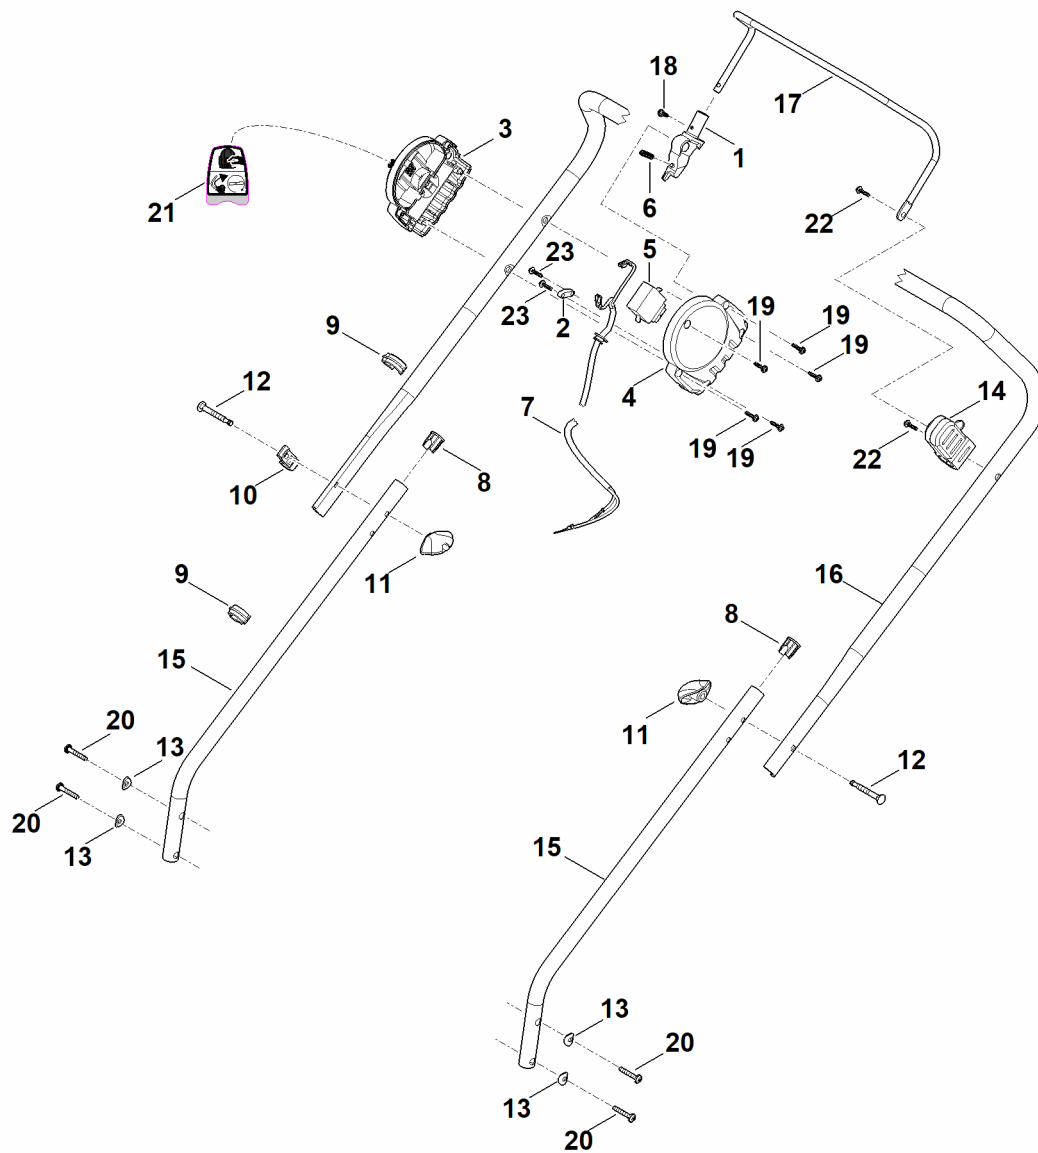

RMA 235.1

Seznam náhradních dílů

14.03.2025

Czechia, český

Obsah

A - Vodící madlo	2
B - Skříň/těleso	4
C - Podvozek, přestavení výšky	6
D - Motor, nůž	8
E - Elektrické součásti	10
F - Sběrný koš trávy	12
G - Nástroje	14
H - Schéma elektrického zapojení	16
I - Speciální nářadí	18

A - Vodící madlo

ET_LL_66875
A100

A - Vodící madlo

#	Číslo dílu	Popis	Množství	Obsahuje položky.	Poznámky
1	6311 403 1100	Uložení	1		
2	6311 430 0800	Odlehčení tahu elektrického kabelu	1		
3	6311 430 9907	Kompl. polovina krytu (bdělostní bezpečnostní spínač)	1	21	
4	6311 432 6015	Polovina skříně	1		
5	6311 435 0305	Spínač	1		
6	6311 435 8705	Pružina	1		
7	6311 440 0305	Kabel	1		
8	6311 703 2800	Zátka	2		
9	6311 703 3110	Příchytka kabelu	2		
10	6311 706 6600	Vedení	1		
11	6311 708 4300	Křídlová matice	2		
12	6311 708 8400	Šroub	2		
13	6311 708 9390	Podložka	4		
14	6311 760 5205	Uskladnění	1	22	
15	6311 763 4800	Spodní díl vodícího držadla	2	8	
16	6311 763 5000	Horní část vodícího držadla	1		
17	6311 764 0200	Řadící páka	1		
18	6311 951 3503	Šroub 4x14	1		
19	6311 951 3510	Šroub 4x20	5		
20	6311 951 3520	Šroub 5x30	4		
21	6311 967 4406	Nálepka	1		
22	6311 951 3505	Šroub 4x16	2		
23	6311 951 3505	Šroub 4x16	2		