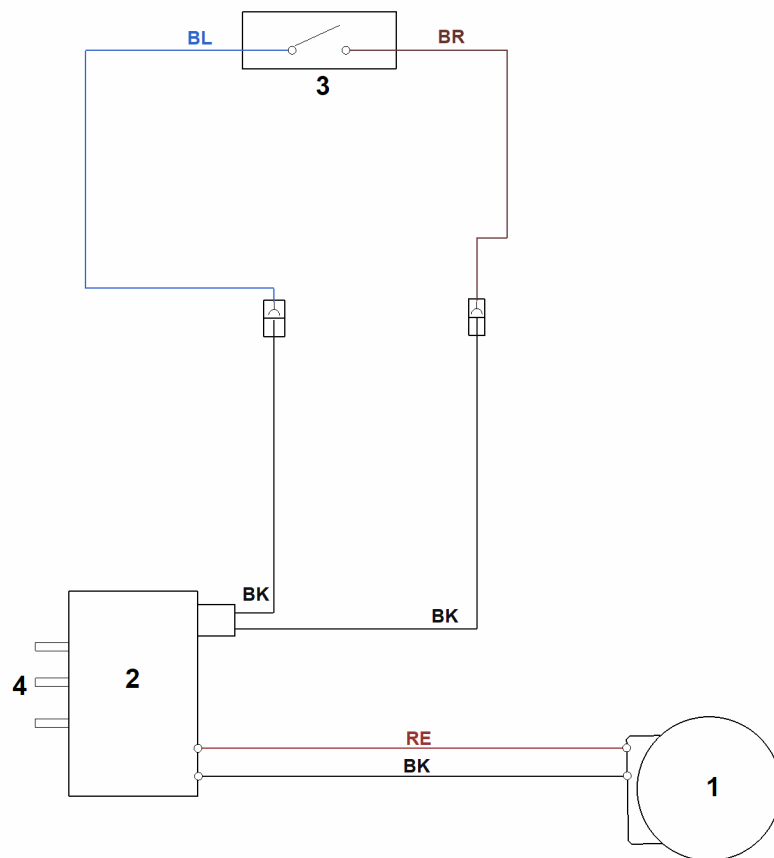

F - Sběrný koš trávy

F - Sběrný koš trávy

#	Číslo dílu	Popis	Množství	Obsahuje položky.	Poznámky
1	6311 703 9602	Spodní díl sběrného koše	1		
2	6311 708 8000	Klapka	1		
3	6311 760 2105	Horní díl sběrného koše	1	2,5	
4	6375 703 9010	Čep	2		
5	6311 703 6600	Držadlo	1		

G - Nástroje

#	Číslo dílu	Popis	Množství	Obsahuje položky.	Poznámky
1	6311 893 0400	Šroubovák	1		

H - Schéma elektrického zapojení

H - Schéma elektrického zapojení

#	Číslo dílu	Popis	Množství	Obsahuje položky.	Poznámky
		RE = červená	1		
		BK = černá	1		
		BR = hnědá	1		
		BL = modrá	1		
		WH = bílá	1		
1		Motor	1		
2		Elektronický modul	1		
3		Spínač	1		
4		Kontakt akumulátoru	1		