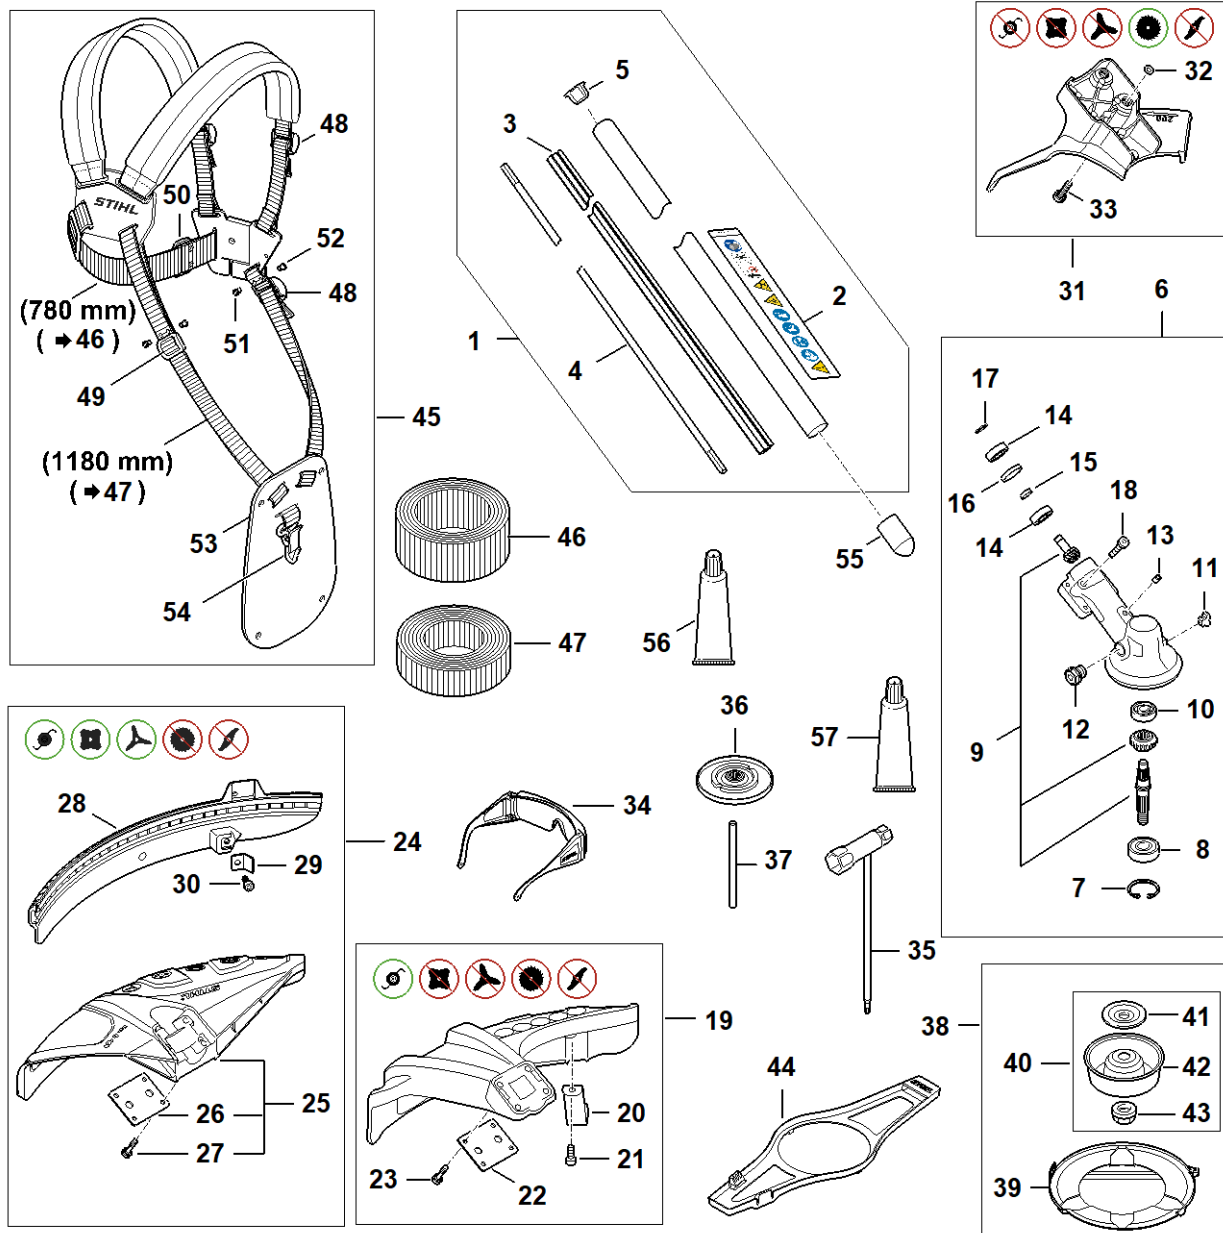

C - Ochranná trubka, převodovka, Ochranný kryt FSA 200

FADS-GET-0002

C - Ochranná trubka, převodovka, Ochranný kryt FSA 200

#	Číslo dílu	Popis	Množství	Obsahuje položky.	Poznámky
1	FA03 710 7101	Ochranná trubka 25,4 mm	1	2 - 5	
2	0000 967 7553	Výstražný štítek FSA EU	1		
3	4134 711 7303	Úložná trubka 1375 mm	1		
4	4137 711 3200	Hnací hřídel	1		
5	4137 711 2101	Zátka	1		
6	FA03 640 0101	Převodovka	1	7 - 18	
7	9456 621 3600	Pojistný kroužek 32x1,2	1		
8	9503 003 6440	Radiální kuličkové ložisko 6201-2RS	1		
9	FA03 640 7300	Sada pastorku	1		
10	9503 003 0060	Radiální kuličkové ložisko 629	1		
11	4180 641 0800	Pojistná zátka	1		
12	4119 713 6500	Uzavírací šroub	1		
13	0000 953 1001	Kolíkový šroub	1		
14	9503 003 9853	Kuličkové ložisko 609-2Z	2		
15	FA03 642 8200	Kroužek	1		
16	FA03 642 8500	Rozpěrná objímka	1		
17	9455 621 0750	Pojistný kroužek 9x1	1		
18	9022 341 1371	Šroub s válcovou hlavou IS-M6x30	1		
19	FA03 710 8100	Ochranný kryt Ø 450 mm	1	20 - 23	
20	4133 713 4110	Odřezávací nůž	1		
21	9074 478 4405	Šroub s válcovou hlavou IS P6x14	1		
22	4180 716 3100	Podložka	1		
23	9022 373 1025	Šroub s válcovou hlavou IS-M5x23	4		
24	4180 007 1028	Souprava "Ochranný kryt"	1	25 - 30	
25	4180 710 8106	Ochranný kryt	1	26, 27	
26	4180 716 3100	Podložka	1		
27	9022 373 1025	Šroub s válcovou hlavou IS-M5x23	4