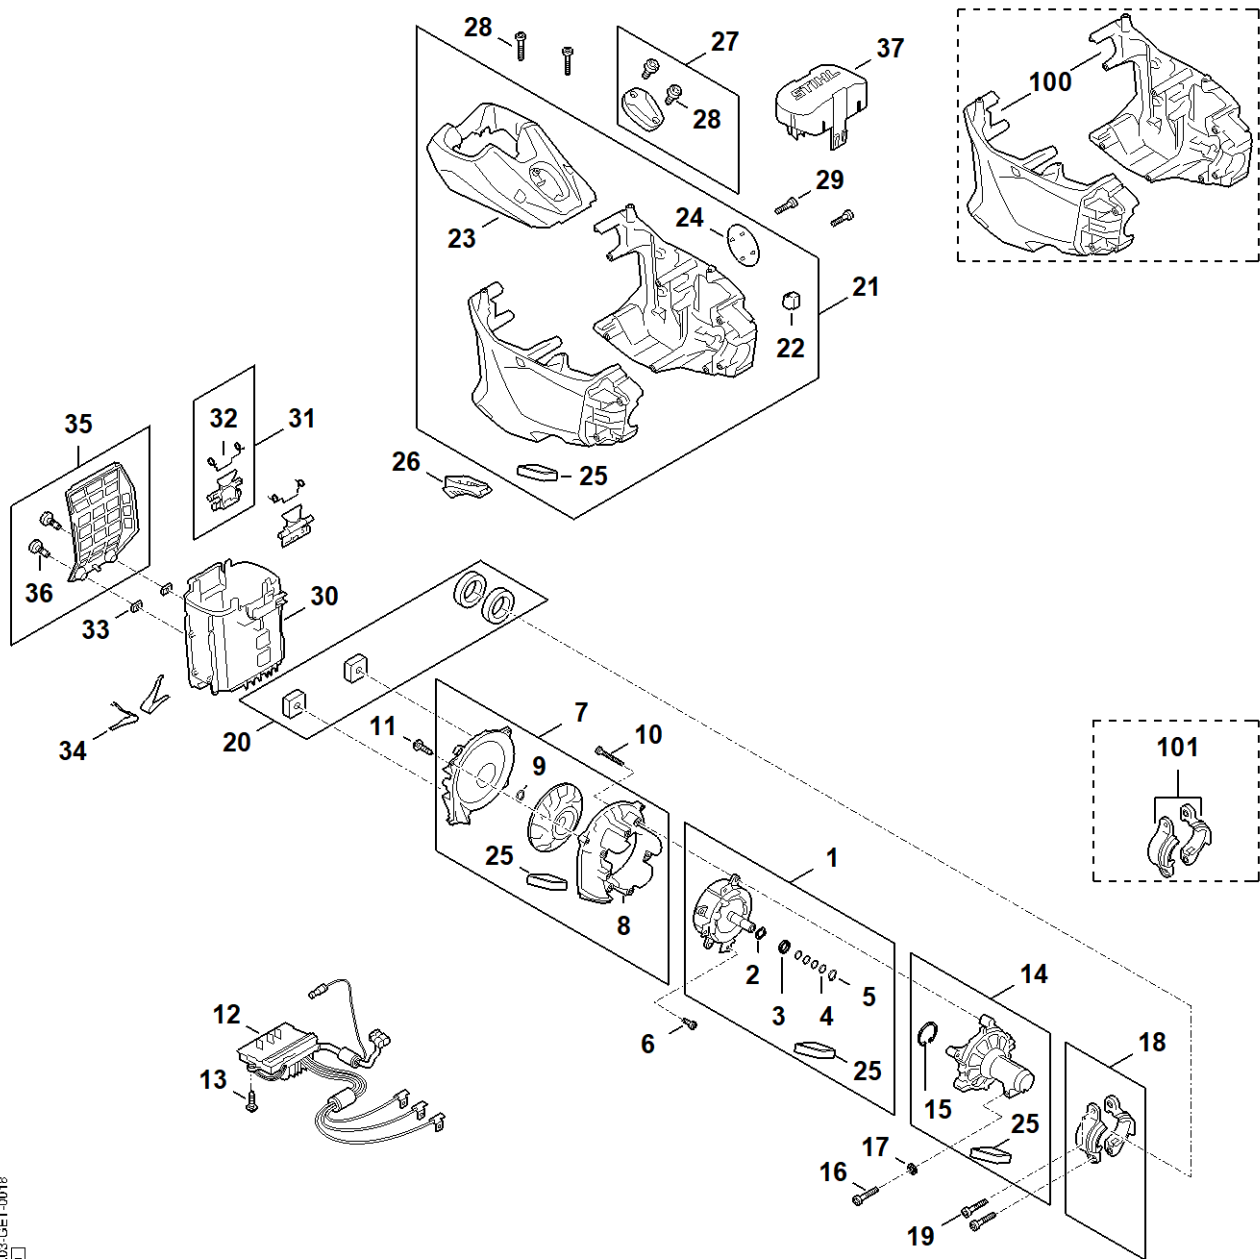

## Obsah

A - Elektromotor, blok motoru, Trubka dvouruční rukojeti	
FSA 200 .....	2
B - Trubka dvouruční rukojeti .....	5
C - Ochranná trubka, převodovka, Ochranný kryt FSA	
200 .....	8
I - Číslo stroje .....	12

# A - Elektromotor, blok motoru, Trubka dvouruční rukojeti FSA 200

FAS-GET-0018  
K0

# A - Elektromotor, blok motoru, Trubka dvouruční rukojeti FSA 200

#	Číslo dílu	Popis	Množství	Obsahuje položky.	Poznámky
1	FA03 600 0201	Elektromotor	1	2 - 5, 25	
2	FA03 608 1100	Vyrovnávací podložka	1		
3	FA03 608 3800	Objímka	1		
4	9645 945 7608	Kulatý těsnicí kroužek 10x1,0	4		
5	9455 621 1130	Pojistný kroužek 12x1	1		
6	9022 313 0650	Šroub s válcovou hlavou IS-M4x10	3		
7	FA03 600 3200	Kolo ventilátoru	1	8, 9, 25	
8	FA03 600 4400	Spirálové těleso	1		
9	9455 621 1130	Pojistný kroužek 12x1	1		
10	9075 478 4167	Šroub s válcovou hlavou IS-D5x32	4		
11	9074 477 3025	Šroub s válcovou hlavou IS-P4x16	4		
12	FA03 430 1400	Elektronický modul	1		
13	9074 477 3025	Šroub s válcovou hlavou IS-P4x16	2		
14	FA03 600 3401	Příruba	1	15, 25	
15	9456 621 3600	Pojistný kroužek 32x1,2	2		
16	9075 478 4720	Šroub s válcovou hlavou IS-D6x35	1		
17	9291 021 0140	Podložka 6,4	1		
18	FA03 790 4701	Upínací třmen	1		
19	9074 477 4132	Šroub s válcovou hlavou IS-P5x18	2		
20	FA03 007 4900	Sada tlumičů	1		
21	FA03 600 0806	Blok motoru	1	22 - 25	
22	FA03 609 0100	Těsnění	2		
23	FA03 084 0900	Kryt	2		
24	FA03 967 1500	Typový štítek FSA 200	1		
25	FA03 403 2400	Vložka z pěnové hmoty	1		
26	FA03 602 0402	Zakrytí	1		
27	FA01 820 8000	Víko	1	28	