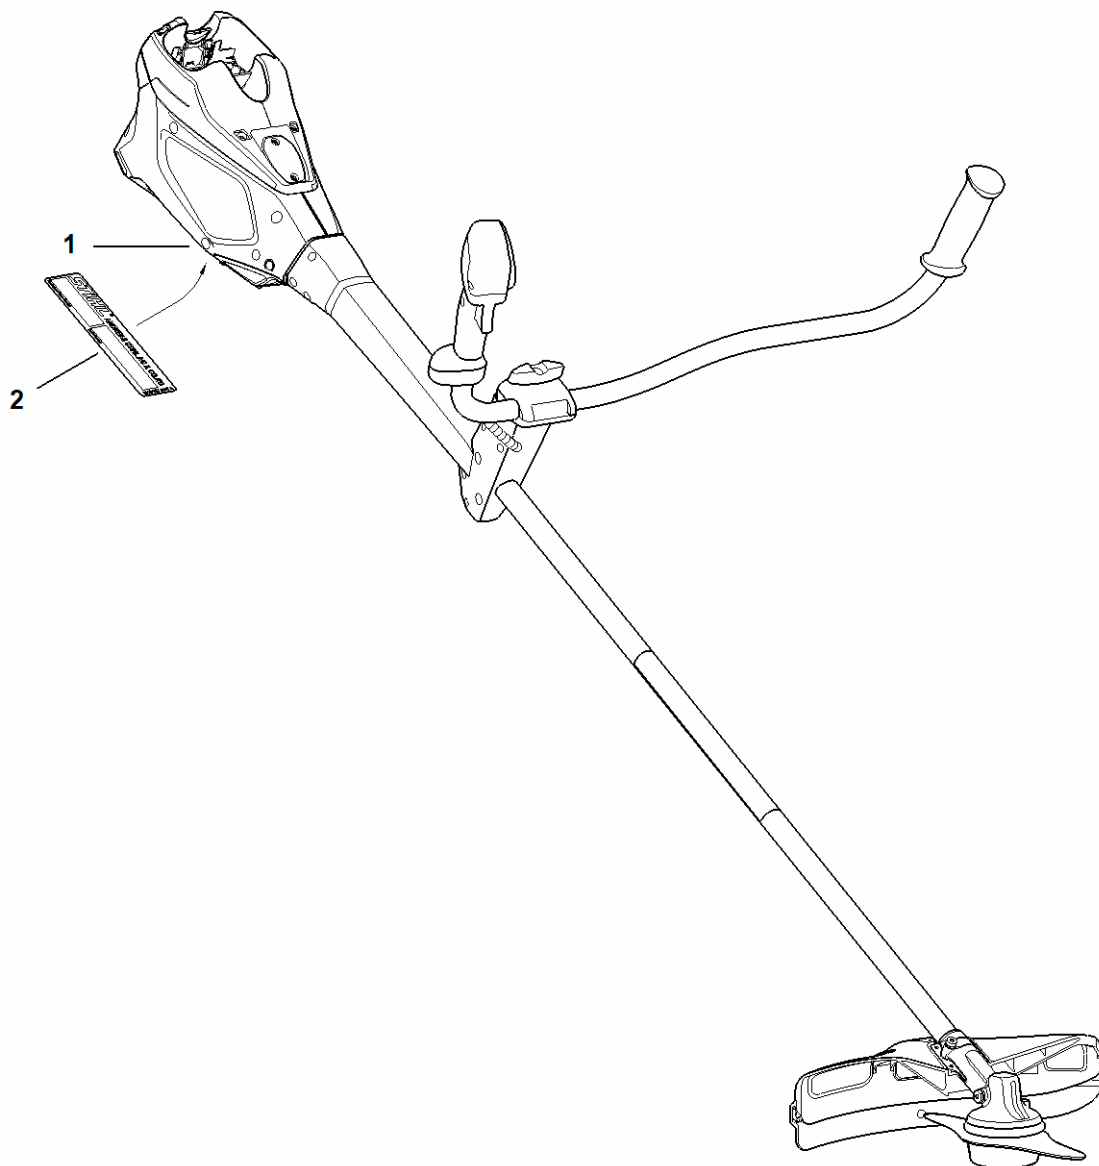

I - Číslo stroje

FAS-GET-004
K1

I - Číslo stroje

#	Číslo dílu	Popis	Množství	Obsahuje položky.	Poznámky
1		Poloha výrobního čísla	1		
2	0000 967 3447	Informační štítek Číslo stroje	1