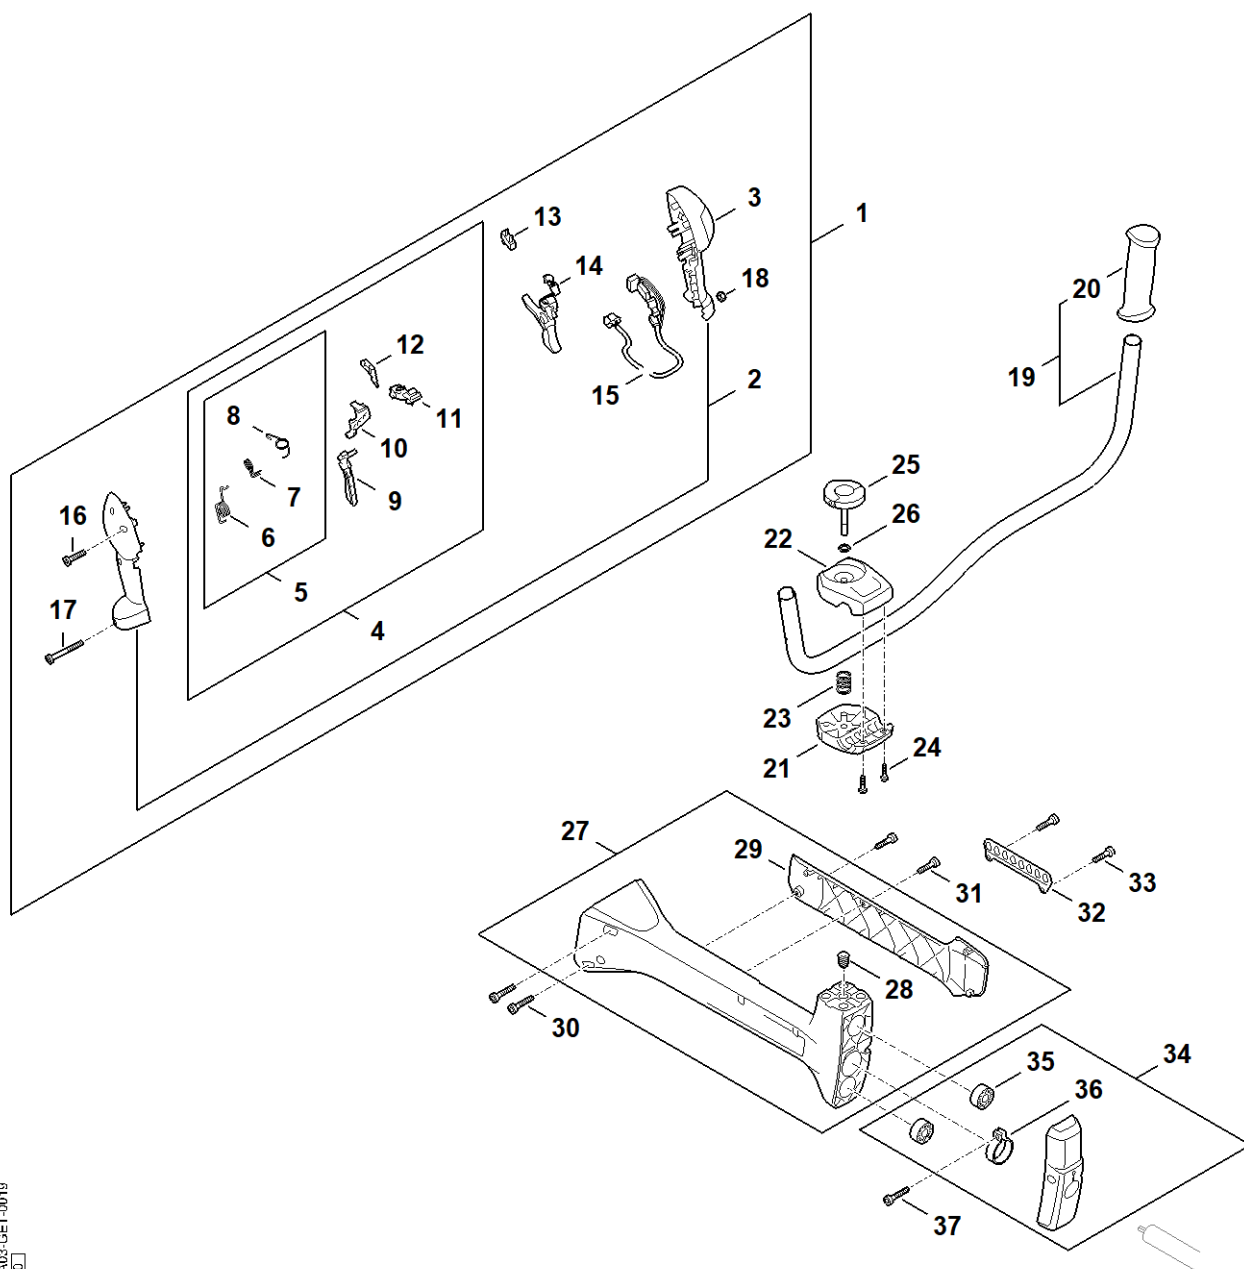

B - Trubka dvouruční rukojeti

FAS-GET-0019
K1

B - Trubka dvouruční rukojeti

#	Číslo dílu	Popis	Množství	Obsahuje položky.	Poznámky
1	FA03 790 1300	Ovládací rukojeť	1	2 - 18	
2	FA03 790 1001	Těleso rukojeti	1	3	
3	FA03 790 1100	Polovina rukojeti	1		
4	FA03 007 3800	Sada ovládacích prvků	1	5 - 12	
5	FA03 007 1300	Sada připevňovacích dílů	1	6 - 8	
6	FA03 182 4501	Šroubovitá válcová pružina s	1		
7	FA03 182 4500	Šroubovitá válcová pružina s	1		
8	FA03 182 4502	Šroubovitá válcová pružina s	1		
9	FA03 435 6300	Pojistka spínače	1		
10	FA03 435 2800	Jehlová pojistka	1		
11	FA03 791 5410	Držák	1		
12	FA03 435 0200	Tlačítko	1		
13	FA03 430 0500	Spínač	1		
14	FA03 430 2100	Ovládací páčka	1		
15	FA03 440 3001	Kabelový svazek	1		
16	9074 478 3025	Šroub s válcovou hlavou IS P4x16	5		
17	9022 341 1220	Šroub s válcovou hlavou IS-M5x48	1		
18	9214 320 0700	Sichermutter M5	1		
19	4147 790 1704	Trubka rukojeti	1	20	
20	4147 791 0302	Rukojeť	1		
21	FA03 791 0901	Svěrací miska	1		
22	FA03 790 4800	Svěrací miska	1		
23	0000 997 1701	Tlačná pružina	1		
24	9022 341 0980	Šroub s válcovou hlavou IS M5x16	2		
25	4147 790 7503	Roubíkový šroub	1		
26	9646 945 0490	Kulatý těsnící kroužek 7x1,5	1		
27	FA03 790 0902	Těleso AV	1	28, 29