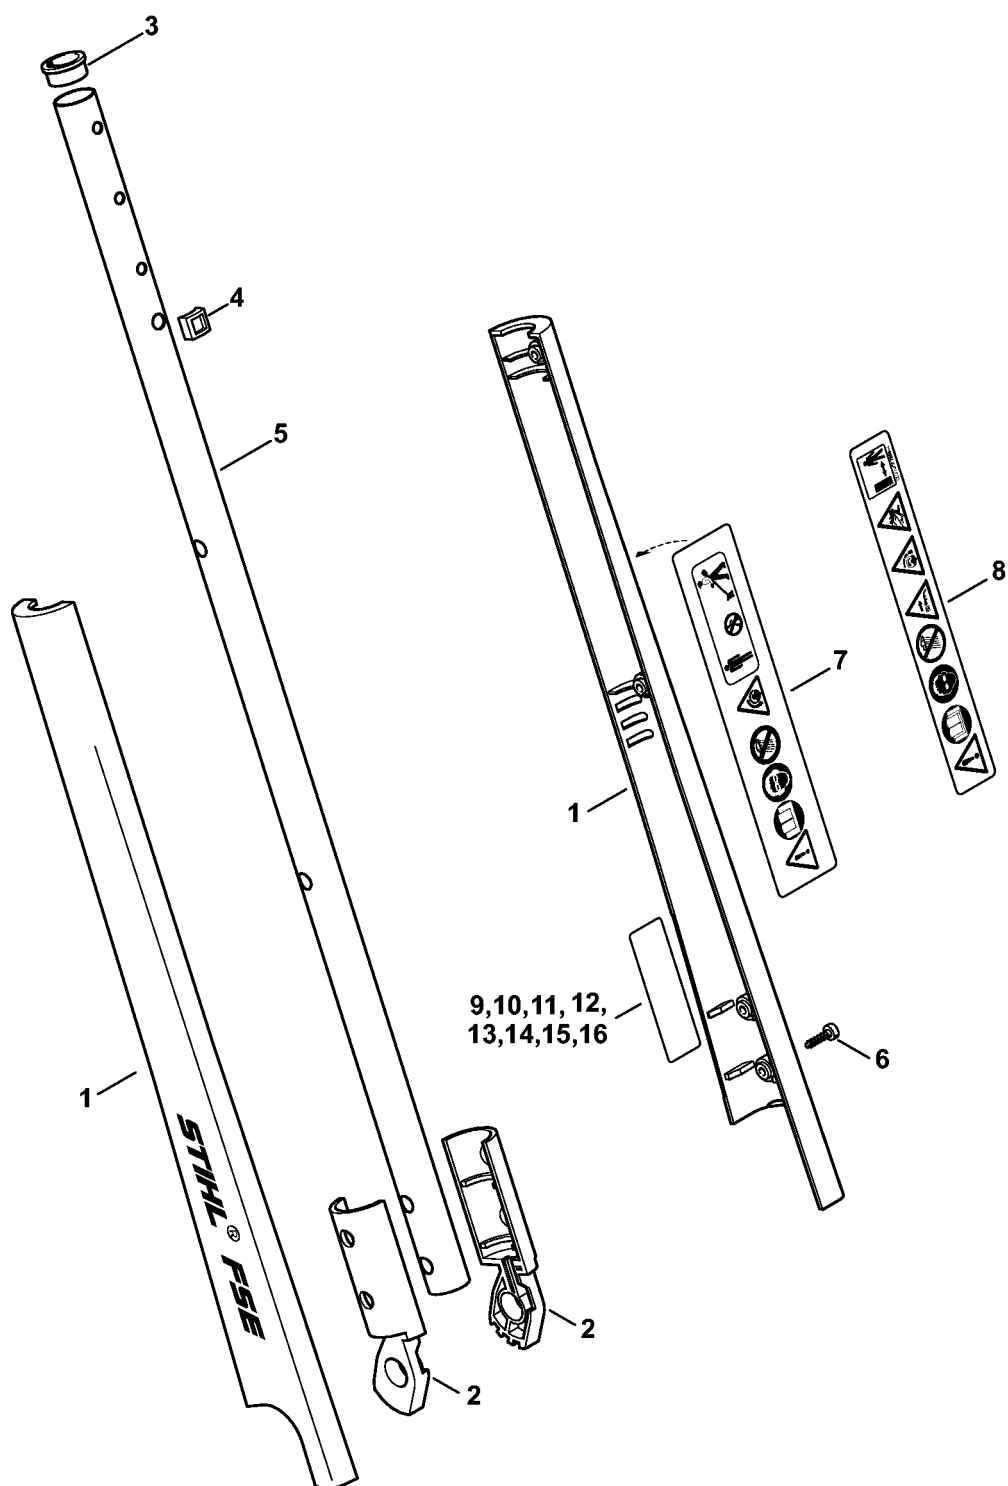

B - ochranná trubka

4815-GET-0001-A0

B - ochranná trubka

#	Číslo dílu	Popis	Množství	Obsahuje položky.	Poznámky
1	4815 710 7103	Ochranná trubka	1		
2	6421 711 5100	Díl závěsu kompl.	1		
5	6421 711 0300	Trubka	1		
6	9104 003 8736	Závitořezný šroub P4x16	4		
7	0000 967 7207	Informační štítek FSE	1		
9	4815 967 1801	Výkonový štítek FSE 31	1		
11	4815 967 1807	Výkonový štítek FSE 31	1		AUS, NZ