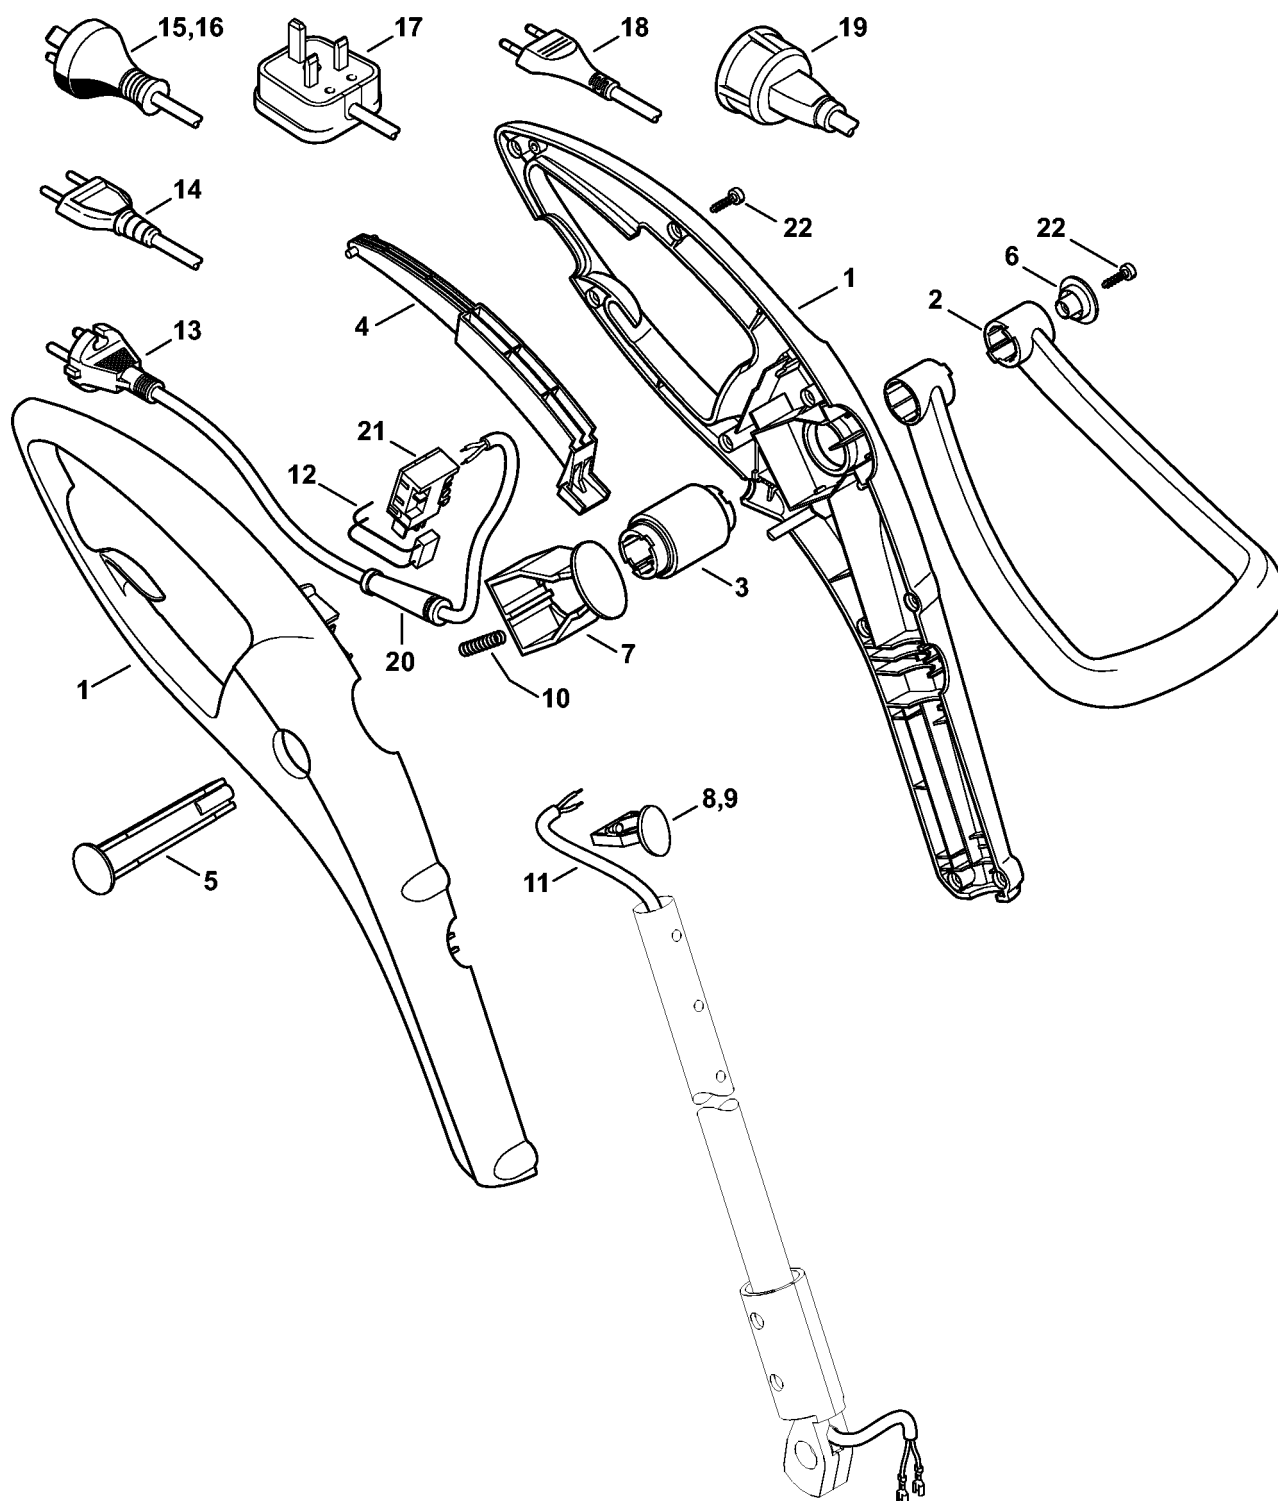

## Obsah

A - Těleso rukojeti .....	2
B - ochranná trubka .....	4
C - Elektromotor, žací hlava .....	6
D - Číslo stroje .....	8

# A - Tělo rukojeti

4815-GET-0000-A0

## A - Těleso rukojeti

#	Číslo dílu	Popis	Množství	Obsahuje položky.	Poznámky
1	4815 790 1000	Těleso rukojeti	1		
2	6421 790 1200	Oblouková rukojeť kompl.	1		
3	6421 792 1800	Aretační segment	1		
4	6421 792 8800	Řadicí páka	1		
5	6421 791 6000	Čep	1		
6	6421 791 9200	Krytka	1		
7	6421 792 3500	Aretační tlačítko	1		
8	4815 792 1900	Zarážková lišta	1		
10	6421 997 2000	Tlačná pružina 5,8x8x32	1		
11	6421 440 1900	Vedení	1		
12	6421 605 1000	Kondenzátor 0,1μF	1		
13	6010 440 2010	Přívodní kabel EUR	1		
20	6010 431 2400	Ochrana kabelu	1		
21	6421 435 0300	Spínač	1		
22	9104 003 8736	Závitořezný šroub P4x16	10		

# C - Elektromotor, žací hlava

280ET012 SC