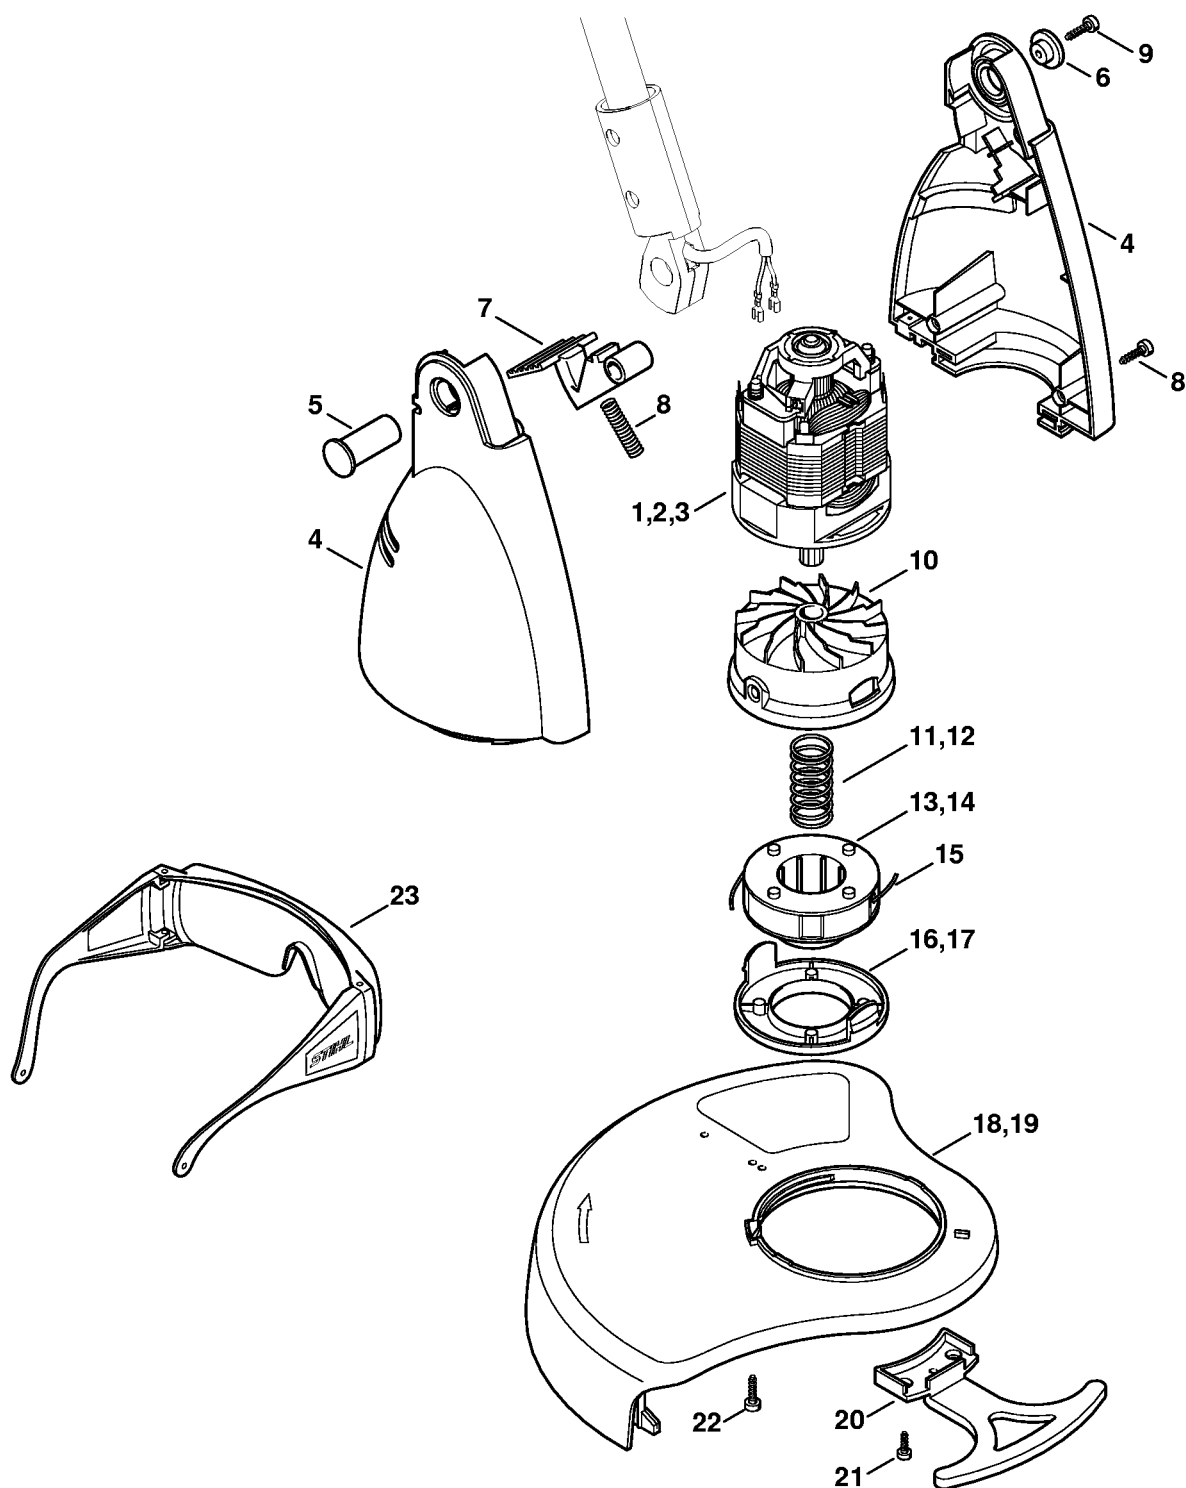

## A - Těleso rukojeti

#	Číslo dílu	Popis	Množství	Obsahuje položky.	Poznámky
1	4815 790 1000	Těleso rukojeti	1		
2	6421 790 1200	Oblouková rukojeť kompl.	1		
3	6421 792 1800	Aretační segment	1		
4	6421 792 8800	Řadicí páka	1		
5	6421 791 6000	Čep	1		
6	6421 791 9200	Krytka	1		
7	6421 792 3500	Aretační tlačítko	1		
8	4815 792 1900	Zarážková lišta	1		
10	6421 997 2000	Tlačná pružina 5,8x8x32	1		
11	6421 440 1900	Vedení	1		
12	6421 605 1000	Kondenzátor 0,1μF	1		
13	6010 440 2010	Přívodní kabel EUR	1		
20	6010 431 2400	Ochrana kabelu	1		
21	6421 435 0300	Spínač	1		
22	9104 003 8736	Závitořezný šroub P4x16	10		

# B - ochranná trubka

4815-GET-0001-A0

## B - ochranná trubka

#	Číslo dílu	Popis	Množství	Obsahuje položky.	Poznámky
1	4815 710 7103	Ochranná trubka	1		
2	6421 711 5100	Díl závěsu kompl.	1		
5	6421 711 0300	Trubka	1		
6	9104 003 8736	Závitořezný šroub P4x16	4		
7	0000 967 7207	Informační štítek FSE	1		
9	4815 967 1801	Výkonový štítek FSE 31	1		
11	4815 967 1807	Výkonový štítek FSE 31	1		AUS, NZ

# C - Elektromotor, žací hlava

280ET012 SC